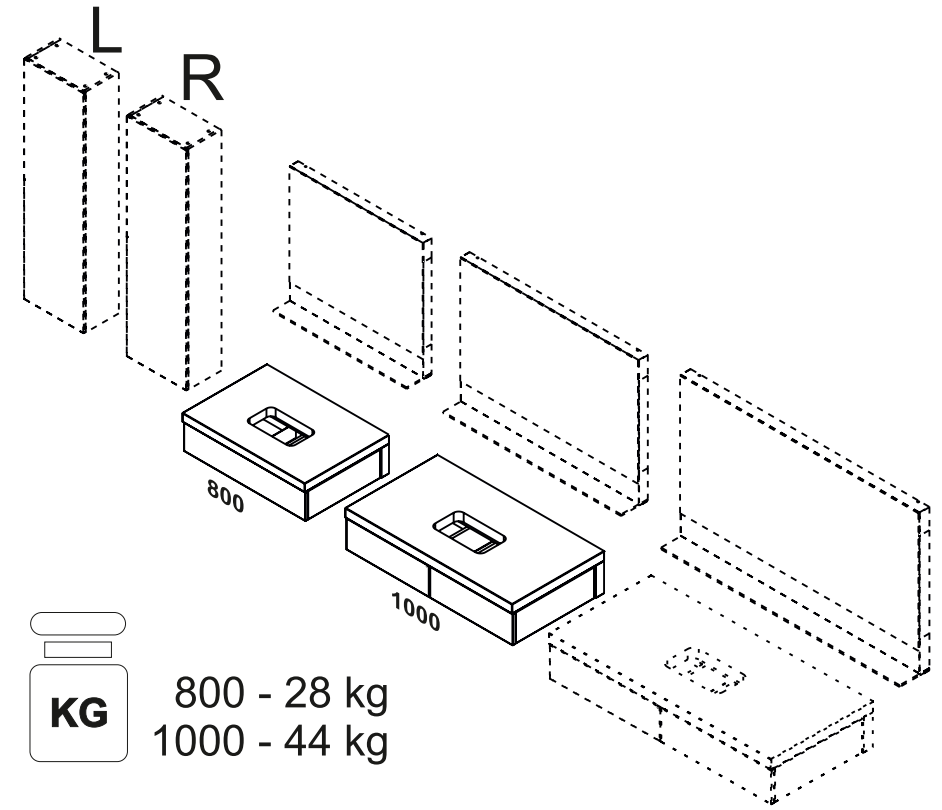

- X000001029 BÍLÁ 800
- X000001032 DUB 800
- X000001035 OŘECH 800
- X000001030 BÍLÁ 1000
- X000001033 DUB 1000
- X000001036 OŘECH 1000

- (CZ) SPODNÍ SKŘÍŇKA POD UMYVADLO SE ZÁSUVKOU
- (DE) WASCHTISCHUNTERSCHRANK MIT SCHUBLADE
- (HU) MOSDÓ FIÓKOS SZEKRÉNY
- (GB) WASHBASIN CABINET WITH DRAWER
- (PL) SZAFKA PODUMYWALKOWA Z SZUFLADĄ
- (RU) ШКАФЧИК ПОД УМЫВАЛЬНИК С ВЫДВИЖНЫМ ЯЩИКОМ
- (SK) SPODNÁ SKRINKA PRE UMYVADLU SO ZÁSOVKOU
- (UA) ШАФКА ПІД УМИВАЛЬНИК ІЗ ВИСУВНОЮ ШУХЛЯДОЮ

- NÁVOD NA MONTÁŽ
- MONTAGEANLEITUNG
- ÖSSZESZERELÉSI ÚTMUTATÓ
- INSTALLATION INSTRUCTION
- INSTRUKCJA MONTAŻU
- ІНСТРУКЦІЯ МОНТАЖА
- NÁVOD PRE MONTÁŽ
- ІНСТРУКЦІЯ З МОНТАЖУ

KG 800 - 28 kg
 1000 - 44 kg

Ø13

6

7

8

9

10