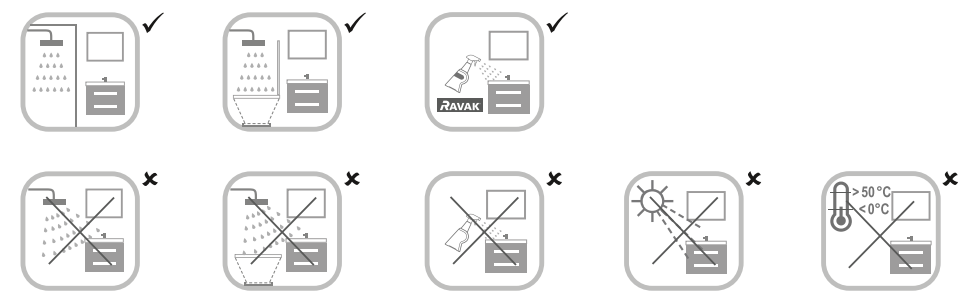

- (CZ) SPODNÍ SKŘÍŇKA POD UMYVADLO SE ZÁSUVKOU
- (DE) WASCHTISCHUNTERSCHRANK MIT SCHUBLADE
- (HU) MOSDÓ FIÓKOS SZEKRÉNY
- (GB) WASHBASIN CABINET WITH DRAWER
- (PL) SZAFKA PODUMYWALKOWA Z SZUFLADĄ
- (RU) ШКАФЧИК ПОД УМЫВАЛЬНИК С ВЫДВИЖНЫМ ЯЩИКОМ
- (SK) SPODNÁ SKRINKA PRE UMYVADLU SO ZÁSOVKOU
- (UA) ШАФКА ПІД УМИВАЛЬНИК ІЗ ВИСУВНОЮ ШУХЛЯДОЮ

- NÁVOD NA MONTÁŽ
- MONTAGEANLEITUNG
- ÖSSZESZERELÉSI ÚTMUTATÓ
- INSTALLATION INSTRUCTION
- INSTRUKCJA MONTAŻU
- ІНСТРУКЦІЯ МОНТАЖА
- NÁVOD PRE MONTÁŽ
- ІНСТРУКЦІЯ З МОНТАЖУ

KG 800 - 28 kg
1000 - 44 kg

CZ/SK let záruky
DE jahre garantie
GB years of guarantee
HU év garancia
PL lat gwarancji
RUS лет гарантии
UA рокив гарантії