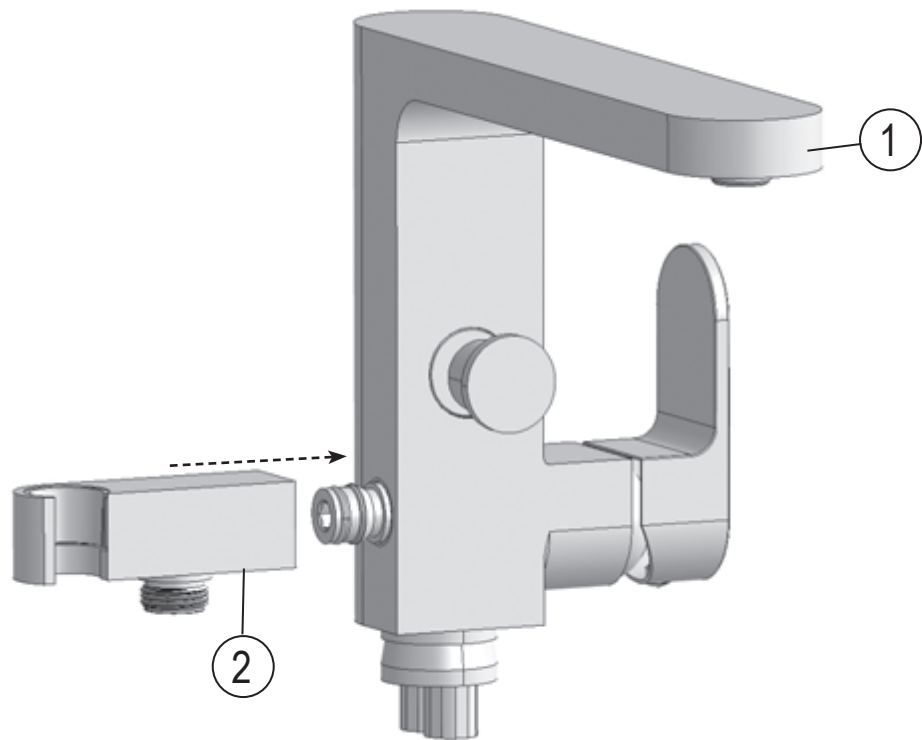

RAVAK®

3	
6	
7	
16	
17	
18	

1	1x
2	1x
3	2x
4	1x
5	4x
6	2x
7	2x
8	2x
9	2x
10	1x
11	2x
12	1x
13	1x
14	1x
15	4x
16	4x
17	4x
18	4x
19	2x
20	1x
21	1x
22	1x
23	2x
24	1x
25	1x
26	4x

- CZ Zkouška těsnosti** - Otevřete uzávěr vody pro kontrolu správného utěsnění všech částí. Z R-BOXU NESMÍ VYTÉKAT ŽÁDNÁ VODA.
- PL Próba szczelności** - Otworzyć dopływ wody, aby skontrolować szczelność wszystkich części. Z R_BOXU NIE POWINNA WYCIEKAĆ WODA.
- HU Tömítettség vizsgálata** - Engedje meg a vizet hogy ellenőrizze a megfelelő tömítettséget. AZ R-BOXBÓL NEM KELLENE VÍZNEK KIFOLYNIÁ.
- SK Skúška tesnoti** - Otvorte uzáver vody pre kontrolu správneho utesnenia všetkých častí. Z R-boxu nesmie vytekať žiadna voda.
- D Dichtheitsprüfung** - Den Wasserverschluss öffnen, um die richtige Abdichtung aller Teile zu prüfen. AUS DER R-BOX SOLL KEIN WASSER HERAUSFLIEßEN.
- LT Sandarumo bandymas** - Atidarykite vandens tiekimo vožtuvą ir patikrinkite visų jungiamųjų dalių sandarumą. IŠ „R-BOX“ NETURI BŪTI JOKIŲ PRATEKĖJIMŲ.
- ES Prueba de estanqueidad** - Abra la llave de agua para chequear la estanqueidad de todas las partes. NO DEBERÍA HABER FUGAS DE AGUA EN NINGUNA PARTE DEL R-BOX.
- RU Проверка герметичности** - Откройте воду для проверки герметичности всех частей. ИЗ R-BOX НЕ ДОЛЖНА ТЕЧЬ ВОДА.
- RO Proba de etanșeitate** - Deschideți apa pentru a verifica etanșeitatea tuturor componentelor. DIN R-BOX NU ARE VOIE SĂ CURGĂ DELOC APĂ.
- UA Перевірка герметичності** - Увімкніть воду для перевірки герметичності усіх частин. ПРОТІКАННЯ R-BOX БУТИ НЕ ПОВИННО.
- FR Test d'étanchéité** - Ouvrez le robinet d'eau pour contrôler la parfaite étanchéité de toutes les pièces. LE R-BOX NE DOIT PAS FUIRE.
- GB Testing procedure** - Open the water supply valve to check whether any leaking from any connection parts.