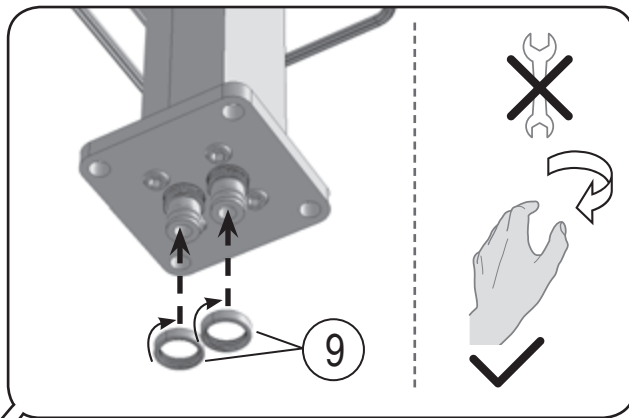

RAVAK®

3	
6	
7	
16	
17	
18	

1	1x
2	1x
3	2x
4	1x
5	4x
6	2x
7	2x
8	2x
9	2x
10	1x
11	2x
12	1x
13	1x
14	1x
15	4x
16	4x
17	4x
18	4x
19	2x
20	1x
21	1x
22	1x
23	2x
24	1x
25	1x
26	4x

- CZ Zkouška těsnosti** - Otevřete uzávěr vody pro kontrolu správného utěsnění všech částí. Z R-BOXU NESMÍ VYTÉKAT ŽÁDNÁ VODA.
- PL Próba szczelności** - Otworzyć dopływ wody, aby skontrolować szczelność wszystkich części. Z R_BOXU NIE POWINNA WYCIEKAĆ WODA.
- HU Tömítettség vizsgálata** - Engedje meg a vizet hogy ellenőrizze a megfelelő tömítettséget. AZ R-BOXBÓL NEM KELLENE VÍZNEK KIFOLYNIÁ.
- SK Skúška tesnoti** - Otvorte uzáver vody pre kontrolu správneho utesnenia všetkých častí. Z R-boxu nesmie vytekať žiadna voda.
- D Dichtheitsprüfung** - Den Wasserverschluss öffnen, um die richtige Abdichtung aller Teile zu prüfen. AUS DER R-BOX SOLL KEIN WASSER HERAUSFLIEßEN.
- LT Sandarumo bandymas** - Atidarykite vandens tiekimo vožtuvą ir patikrinkite visų jungiamųjų dalių sandarumą. IŠ „R-BOX“ NETURI BŪTI JOKIŲ PRATEKĖJIMŲ.
- ES Prueba de estanqueidad** - Abra la llave de agua para chequear la estanqueidad de todas las partes. NO DEBERÍA HABER FUGAS DE AGUA EN NINGUNA PARTE DEL R-BOX.
- RU Проверка герметичности** - Откройте воду для проверки герметичности всех частей. ИЗ R-BOX НЕ ДОЛЖНА ТЕЧЬ ВОДА.
- RO Proba de etanșeitate** - Deschideți apa pentru a verifica etanșeitatea tuturor componentelor. DIN R-BOX NU ARE VOIE SĂ CURGĂ DELOC APĂ.
- UA Перевірка герметичності** - Увімкніть воду для перевірки герметичності усіх частин. ПРОТІКАННЯ R-BOX БУТИ НЕ ПОВИННО.
- FR Test d'étanchéité** - Ouvrez le robinet d'eau pour contrôler la parfaite étanchéité de toutes les pièces. LE R-BOX NE DOIT PAS FUIRE.
- GB Testing procedure** - Open the water supply valve to check whether any leaking from any connection parts.