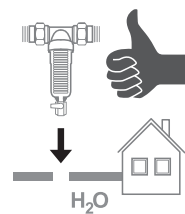

RAVAK®

3	
6	
7	
16	
17	
18	

1	1x
2	1x
3	2x
4	1x
5	4x
6	2x
7	2x
8	2x
9	2x
10	1x
11	2x
12	1x
13	1x
14	1x
15	4x
16	4x
17	4x
18	4x
19	2x
20	1x
21	1x
22	1x
23	2x
24	1x
25	1x
26	4x

- CZ Zkouška těsnosti** - Otevřete uzávěr vody pro kontrolu správného utěsnění všech částí. Z R-BOXU NESMÍ VYTÉKAT ŽÁDNÁ VODA.
- PL Próba szczelności** - Otworzyć dopływ wody, aby skontrolować szczelność wszystkich części. Z R_BOXU NIE POWINNA WYCIEKAĆ WODA.
- HU Tömítettség vizsgálata** - Engedje meg a vizet hogy ellenőrizze a megfelelő tömítettséget. AZ R-BOXBÓL NEM KELLENE VÍZNEK KIFOLYNIÁ.
- SK Skúška tesnoti** - Otvorte uzáver vody pre kontrolu správneho utesnenia všetkých častí. Z R-boxu nesmie vytekať žiadna voda.
- D Dichtheitsprüfung** - Den Wasserverschluss öffnen, um die richtige Abdichtung aller Teile zu prüfen. AUS DER R-BOX SOLL KEIN WASSER HERAUSFLIEßEN.
- LT Sandarumo bandymas** - Atidarykite vandens tiekimo vožtuvą ir patikrinkite visų jungiamųjų dalių sandarumą. IŠ „R-BOX“ NETURI BŪTI JOKIŲ PRATEKĖJIMŲ.
- ES Prueba de estanqueidad** - Abra la llave de agua para chequear la estanqueidad de todas las partes. NO DEBERÍA HABER FUGAS DE AGUA EN NINGUNA PARTE DEL R-BOX.
- RU Проверка герметичности** - Откройте воду для проверки герметичности всех частей. ИЗ R-BOX НЕ ДОЛЖНА ТЕЧЬ ВОДА.
- RO Proba de etanșeitate** - Deschideți apa pentru a verifica etanșeitatea tuturor componentelor. DIN R-BOX NU ARE VOIE SĂ CURGĂ DELOC APĂ.
- UA Перевірка герметичності** - Увімкніть воду для перевірки герметичності усіх частин. ПРОТІКАННЯ R-BOX БУТИ НЕ ПОВИННО.
- FR Test d'étanchéité** - Ouvrez le robinet d'eau pour contrôler la parfaite étanchéité de toutes les pièces. LE R-BOX NE DOIT PAS FUIRE.
- GB Testing procedure** - Open the water supply valve to check whether any leaking from any connection parts.