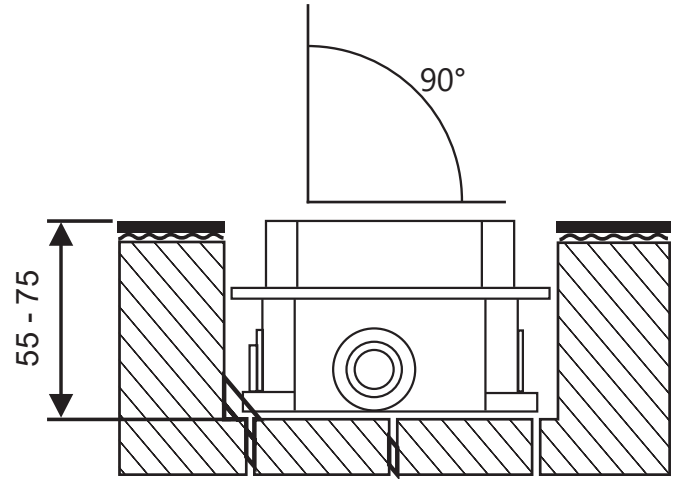

RAVAK®

3	
6	
7	
16	
17	
18	

1	1x
2	1x
3	2x
4	1x
5	4x
6	2x
7	2x
8	2x
9	2x
10	1x
11	2x
12	1x
13	1x
14	1x
15	4x
16	4x
17	4x
18	4x
19	2x
20	1x
21	1x
22	1x
23	2x
24	1x
25	1x
26	4x

- CZ Zkouška těsnosti** - Otevřete uzávěr vody pro kontrolu správného utěsnění všech částí. Z R-BOXU NESMÍ VYTÉKAT ŽÁDNÁ VODA.
- PL Próba szczelności** - Otworzyć dopływ wody, aby skontrolować szczelność wszystkich części. Z R_BOXU NIE POWINNA WYCIEKAĆ WODA.
- HU Tömítettség vizsgálata** - Engedje meg a vizet hogy ellenőrizze a megfelelő tömítettséget. AZ R-BOXBÓL NEM KELLENE VÍZNEK KIFOLYNIÁ.
- SK Skúška tesnoti** - Otvorte uzáver vody pre kontrolu správneho utesnenia všetkých častí. Z R-boxu nesmie vytekať žiadna voda.
- D Dichtheitsprüfung** - Den Wasserverschluss öffnen, um die richtige Abdichtung aller Teile zu prüfen. AUS DER R-BOX SOLL KEIN WASSER HERAUSFLIEßEN.
- LT Sandarumo bandymas** - Atidarykite vandens tiekimo vožtuvą ir patikrinkite visų jungiamųjų dalių sandarumą. IŠ „R-BOX“ NETURI BŪTI JOKIŲ PRATEKĖJIMŲ.
- ES Prueba de estanqueidad** - Abra la llave de agua para chequear la estanqueidad de todas las partes. NO DEBERÍA HABER FUGAS DE AGUA EN NINGUNA PARTE DEL R-BOX.
- RU Проверка герметичности** - Откройте воду для проверки герметичности всех частей. ИЗ R-BOX НЕ ДОЛЖНА ТЕЧЬ ВОДА.
- RO Proba de etanșeitate** - Deschideți apa pentru a verifica etanșeitatea tuturor componentelor. DIN R-BOX NU ARE VOIE SĂ CURGĂ DELOC APĂ.
- UA Перевірка герметичності** - Увімкніть воду для перевірки герметичності усіх частин. ПРОТІКАННЯ R-BOX БУТИ НЕ ПОВИННО.
- FR Test d'étanchéité** - Ouvrez le robinet d'eau pour contrôler la parfaite étanchéité de toutes les pièces. LE R-BOX NE DOIT PAS FUIRE.
- GB Testing procedure** - Open the water supply valve to check whether any leaking from any connection parts.