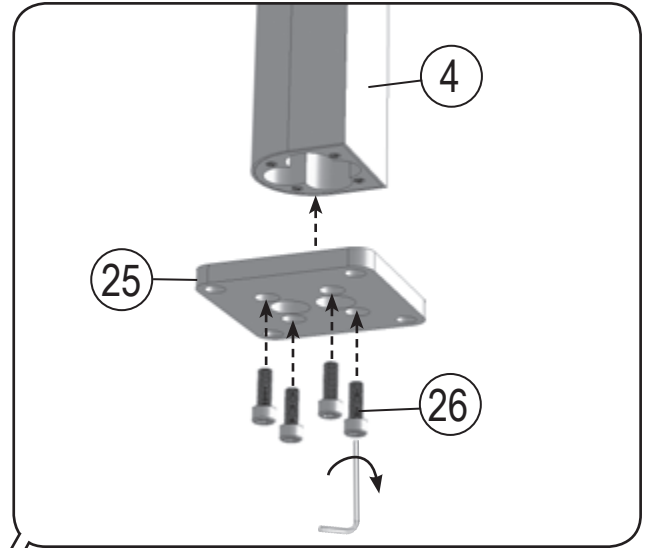

RAVAK®

3	
6	
7	
16	
17	
18	

1	1x
2	1x
3	2x
4	1x
5	4x
6	2x
7	2x
8	2x
9	2x
10	1x
11	2x
12	1x
13	1x
14	1x
15	4x
16	4x
17	4x
18	4x
19	2x
20	1x
21	1x
22	1x
23	2x
24	1x
25	1x
26	4x

- CZ Zkouška těsnosti** - Otevřete uzávěr vody pro kontrolu správného utěsnění všech částí. Z R-BOXU NESMÍ VYTÉKAT ŽÁDNÁ VODA.
- PL Próba szczelności** - Otworzyć dopływ wody, aby skontrolować szczelność wszystkich części. Z R_BOXU NIE POWINNA WYCIEKAĆ WODA.
- HU Tömítettség vizsgálata** - Engedje meg a vizet hogy ellenőrizze a megfelelő tömítettséget. AZ R-BOXBÓL NEM KELLENE VÍZNEK KIFOLYNIÁ.
- SK Skúška tesnoti** - Otvorte uzáver vody pre kontrolu správneho utesnenia všetkých častí. Z R-boxu nesmie vytekať žiadna voda.
- D Dichtheitsprüfung** - Den Wasserverschluss öffnen, um die richtige Abdichtung aller Teile zu prüfen. AUS DER R-BOX SOLL KEIN WASSER HERAUSFLIEßEN.
- LT Sandarumo bandymas** - Atidarykite vandens tiekimo vožtuvą ir patikrinkite visų jungiamųjų dalių sandarumą. IŠ „R-BOX“ NETURI BŪTI JOKIŲ PRATEKĖJIMŲ.
- ES Prueba de estanqueidad** - Abra la llave de agua para chequear la estanqueidad de todas las partes. NO DEBERÍA HABER FUGAS DE AGUA EN NINGUNA PARTE DEL R-BOX.
- RU Проверка герметичности** - Откройте воду для проверки герметичности всех частей. ИЗ R-BOX НЕ ДОЛЖНА ТЕЧЬ ВОДА.
- RO Proba de etanșeitate** - Deschideți apa pentru a verifica etanșeitatea tuturor componentelor. DIN R-BOX NU ARE VOIE SĂ CURGĂ DELOC APĂ.
- UA Перевірка герметичності** - Увімкніть воду для перевірки герметичності усіх частин. ПРОТІКАННЯ R-BOX БУТИ НЕ ПОВИННО.
- FR Test d'étanchéité** - Ouvrez le robinet d'eau pour contrôler la parfaite étanchéité de toutes les pièces. LE R-BOX NE DOIT PAS FUIRE.
- GB Testing procedure** - Open the water supply valve to check whether any leaking from any connection parts.