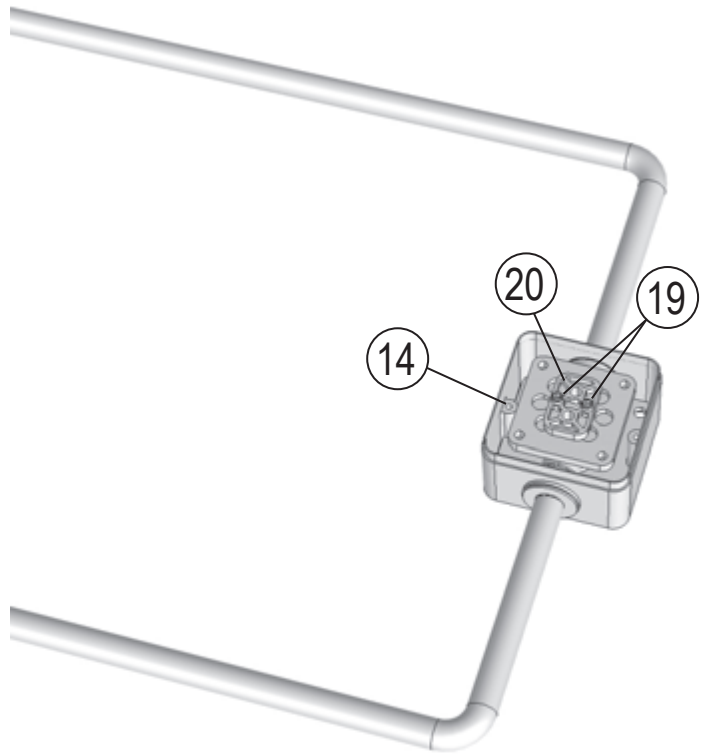

RAVAK®

3	
6	
7	
16	
17	
18	

1	1x
2	1x
3	2x
4	1x
5	4x
6	2x
7	2x
8	2x
9	2x
10	1x
11	2x
12	1x
13	1x
14	1x
15	4x
16	4x
17	4x
18	4x
19	2x
20	1x
21	1x
22	1x
23	2x
24	1x
25	1x
26	4x

- CZ Zkouška těsnosti** - Otevřete uzávěr vody pro kontrolu správného utěsnění všech částí. Z R-BOXU NESMÍ VYTÉKAT ŽÁDNÁ VODA.
- PL Próba szczelności** - Otworzyć dopływ wody, aby skontrolować szczelność wszystkich części. Z R_BOXU NIE POWINNA WYCIEKAĆ WODA.
- HU Tömítettség vizsgálata** - Engedje meg a vizet hogy ellenőrizze a megfelelő tömítettséget. AZ R-BOXBÓL NEM KELLENE VÍZNEK KIFOLYNIÁ.
- SK Skúška tesnoti** - Otvorte uzáver vody pre kontrolu správneho utesnenia všetkých častí. Z R-boxu nesmie vytekať žiadna voda.
- D Dichtheitsprüfung** - Den Wasserverschluss öffnen, um die richtige Abdichtung aller Teile zu prüfen. AUS DER R-BOX SOLL KEIN WASSER HERAUSFLIEßEN.
- LT Sandarumo bandymas** - Atidarykite vandens tiekimo vožtuvą ir patikrinkite visų jungiamųjų dalių sandarumą. IŠ „R-BOX“ NETURI BŪTI JOKIŲ PRATEKĖJIMŲ.
- ES Prueba de estanqueidad** - Abra la llave de agua para chequear la estanqueidad de todas las partes. NO DEBERÍA HABER FUGAS DE AGUA EN NINGUNA PARTE DEL R-BOX.
- RU Проверка герметичности** - Откройте воду для проверки герметичности всех частей. ИЗ R-BOX НЕ ДОЛЖНА ТЕЧЬ ВОДА.
- RO Proba de etanșeitate** - Deschideți apa pentru a verifica etanșeitatea tuturor componentelor. DIN R-BOX NU ARE VOIE SĂ CURGĂ DELOC APĂ.
- UA Перевірка герметичності** - Увімкніть воду для перевірки герметичності усіх частин. ПРОТІКАННЯ R-BOX БУТИ НЕ ПОВИННО.
- FR Test d'étanchéité** - Ouvrez le robinet d'eau pour contrôler la parfaite étanchéité de toutes les pièces. LE R-BOX NE DOIT PAS FUIRE.
- GB Testing procedure** - Open the water supply valve to check whether any leaking from any connection parts.