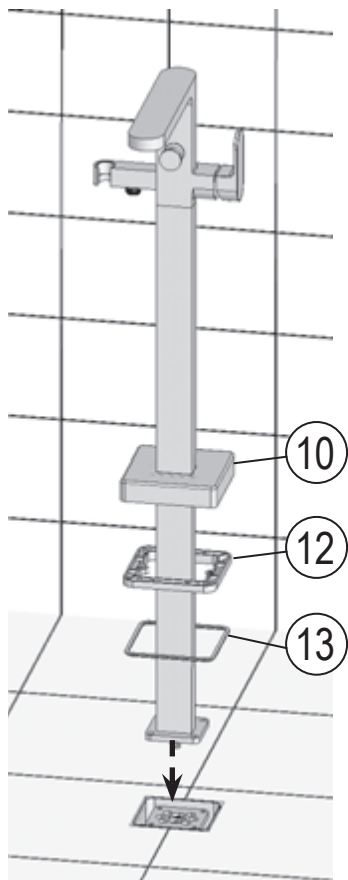

RAVAK®

3	
6	
7	
16	
17	
18	

1	1x
2	1x
3	2x
4	1x
5	4x
6	2x
7	2x
8	2x
9	2x
10	1x
11	2x
12	1x
13	1x
14	1x
15	4x
16	4x
17	4x
18	4x
19	2x
20	1x
21	1x
22	1x
23	2x
24	1x
25	1x
26	4x

- CZ Zkouška těsnosti** - Otevřete uzávěr vody pro kontrolu správného utěsnění všech částí. Z R-BOXU NESMÍ VYTÉKAT ŽÁDNÁ VODA.
- PL Próba szczelności** - Otworzyć dopływ wody, aby skontrolować szczelność wszystkich części. Z R_BOXU NIE POWINNA WYCIEKAĆ WODA.
- HU Tömítettség vizsgálata** - Engedje meg a vizet hogy ellenőrizze a megfelelő tömítettséget. AZ R-BOXBÓL NEM KELLENE VÍZNEK KIFOLYNIÁ.
- SK Skúška tesnoti** - Otvorte uzáver vody pre kontrolu správneho utesnenia všetkých častí. Z R-boxu nesmie vytekať žiadna voda.
- D Dichtheitsprüfung** - Den Wasserverschluss öffnen, um die richtige Abdichtung aller Teile zu prüfen. AUS DER R-BOX SOLL KEIN WASSER HERAUSFLIEßEN.
- LT Sandarumo bandymas** - Atidarykite vandens tiekimo vožtuvą ir patikrinkite visų jungiamųjų dalių sandarumą. IŠ „R-BOX“ NETURI BŪTI JOKIŲ PRATEKĖJIMŲ.
- ES Prueba de estanqueidad** - Abra la llave de agua para chequear la estanqueidad de todas las partes. NO DEBERÍA HABER FUGAS DE AGUA EN NINGUNA PARTE DEL R-BOX.
- RU Проверка герметичности** - Откройте воду для проверки герметичности всех частей. ИЗ R-BOX НЕ ДОЛЖНА ТЕЧЬ ВОДА.
- RO Proba de etanșeitate** - Deschideți apa pentru a verifica etanșeitatea tuturor componentelor. DIN R-BOX NU ARE VOIE SĂ CURGĂ DELOC APĂ.
- UA Перевірка герметичності** - Увімкніть воду для перевірки герметичності усіх частин. ПРОТІКАННЯ R-BOX БУТИ НЕ ПОВИННО.
- FR Test d'étanchéité** - Ouvrez le robinet d'eau pour contrôler la parfaite étanchéité de toutes les pièces. LE R-BOX NE DOIT PAS FUIRE.
- GB Testing procedure** - Open the water supply valve to check whether any leaking from any connection parts.