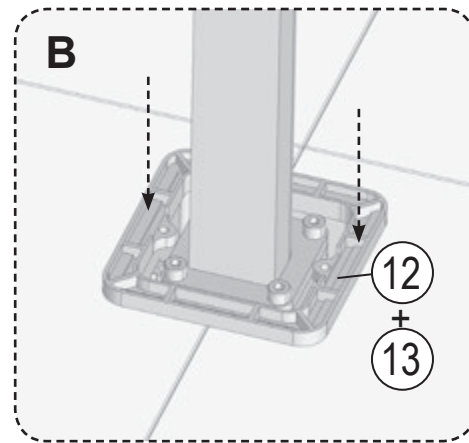

RAVAK®

3	
6	
7	
16	
17	
18	

1	1x
2	1x
3	2x
4	1x
5	4x
6	2x
7	2x
8	2x
9	2x
10	1x
11	2x
12	1x
13	1x
14	1x
15	4x
16	4x
17	4x
18	4x
19	2x
20	1x
21	1x
22	1x
23	2x
24	1x
25	1x
26	4x

- CZ Zkouška těsnosti** - Otevřete uzávěr vody pro kontrolu správného utěsnění všech částí. Z R-BOXU NESMÍ VYTÉKAT ŽÁDNÁ VODA.
- PL Próba szczelności** - Otworzyć dopływ wody, aby skontrolować szczelność wszystkich części. Z R_BOXU NIE POWINNA WYCIEKAĆ WODA.
- HU Tömítettség vizsgálata** - Engedje meg a vizet hogy ellenőrizze a megfelelő tömítettséget. AZ R-BOXBÓL NEM KELLENE VÍZNEK KIFOLYNIÁ.
- SK Skúška tesnoti** - Otvorte uzáver vody pre kontrolu správneho utesnenia všetkých častí. Z R-boxu nesmie vytekať žiadna voda.
- D Dichtheitsprüfung** - Den Wasserverschluss öffnen, um die richtige Abdichtung aller Teile zu prüfen. AUS DER R-BOX SOLL KEIN WASSER HERAUSFLIEßEN.
- LT Sandarumo bandymas** - Atidarykite vandens tiekimo vožtuvą ir patikrinkite visų jungiamųjų dalių sandarumą. IŠ „R-BOX“ NETURI BŪTI JOKIŲ PRATEKĖJIMŲ.
- ES Prueba de estanqueidad** - Abra la llave de agua para chequear la estanqueidad de todas las partes. NO DEBERÍA HABER FUGAS DE AGUA EN NINGUNA PARTE DEL R-BOX.
- RU Проверка герметичности** - Откройте воду для проверки герметичности всех частей. ИЗ R-BOX НЕ ДОЛЖНА ТЕЧЬ ВОДА.
- RO Proba de etanșeitate** - Deschideți apa pentru a verifica etanșeitatea tuturor componentelor. DIN R-BOX NU ARE VOIE SĂ CURGĂ DELOC APĂ.
- UA Перевірка герметичності** - Увімкніть воду для перевірки герметичності усіх частин. ПРОТІКАННЯ R-BOX БУТИ НЕ ПОВИННО.
- FR Test d'étanchéité** - Ouvrez le robinet d'eau pour contrôler la parfaite étanchéité de toutes les pièces. LE R-BOX NE DOIT PAS FUIRE.
- GB Testing procedure** - Open the water supply valve to check whether any leaking from any connection parts.