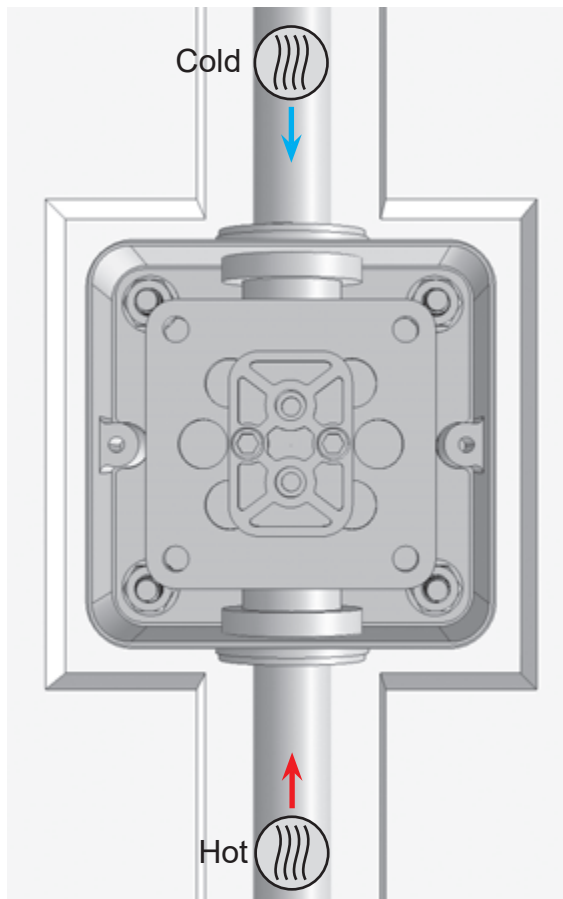

RAVAK®

3	
6	
7	
16	
17	
18	

1	1x
2	1x
3	2x
4	1x
5	4x
6	2x
7	2x
8	2x
9	2x
10	1x
11	2x
12	1x
13	1x
14	1x
15	4x
16	4x
17	4x
18	4x
19	2x
20	1x
21	1x
22	1x
23	2x
24	1x
25	1x
26	4x

- CZ Zkouška těsnosti** - Otevřete uzávěr vody pro kontrolu správného utěsnění všech částí. Z R-BOXU NESMÍ VYTÉKAT ŽÁDNÁ VODA.
- PL Próba szczelności** - Otworzyć dopływ wody, aby skontrolować szczelność wszystkich części. Z R_BOXU NIE POWINNA WYCIEKAĆ WODA.
- HU Tömítettség vizsgálata** - Engedje meg a vizet hogy ellenőrizze a megfelelő tömítettséget. AZ R-BOXBÓL NEM KELLENE VÍZNEK KIFOLYNIÁ.
- SK Skúška tesnoti** - Otvorte uzáver vody pre kontrolu správneho utesnenia všetkých častí. Z R-boxu nesmie vytekať žiadna voda.
- D Dichtheitsprüfung** - Den Wasserverschluss öffnen, um die richtige Abdichtung aller Teile zu prüfen. AUS DER R-BOX SOLL KEIN WASSER HERAUSFLIEßEN.
- LT Sandarumo bandymas** - Atidarykite vandens tiekimo vožtuvą ir patikrinkite visų jungiamųjų dalių sandarumą. IŠ „R-BOX“ NETURI BŪTI JOKIŲ PRATEKĖJIMŲ.
- ES Prueba de estanqueidad** - Abra la llave de agua para chequear la estanqueidad de todas las partes. NO DEBERÍA HABER FUGAS DE AGUA EN NINGUNA PARTE DEL R-BOX.
- RU Проверка герметичности** - Откройте воду для проверки герметичности всех частей. ИЗ R-BOX НЕ ДОЛЖНА ТЕЧЬ ВОДА.
- RO Proba de etanșeitate** - Deschideți apa pentru a verifica etanșeitatea tuturor componentelor. DIN R-BOX NU ARE VOIE SĂ CURGĂ DELOC APĂ.
- UA Перевірка герметичності** - Увімкніть воду для перевірки герметичності усіх частин. ПРОТІКАННЯ R-BOX БУТИ НЕ ПОВИННО.
- FR Test d'étanchéité** - Ouvrez le robinet d'eau pour contrôler la parfaite étanchéité de toutes les pièces. LE R-BOX NE DOIT PAS FUIRE.
- GB Testing procedure** - Open the water supply valve to check whether any leaking from any connection parts.