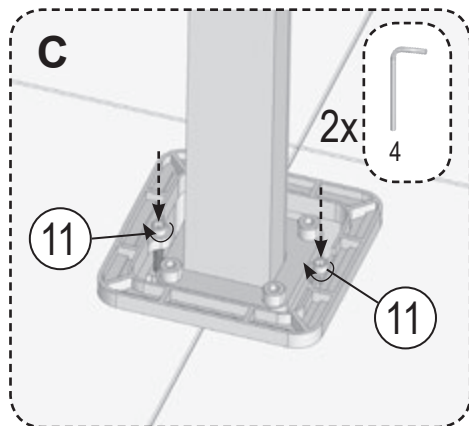

RAVAK®

3	
6	
7	
16	
17	
18	

1	1x
2	1x
3	2x
4	1x
5	4x
6	2x
7	2x
8	2x
9	2x
10	1x
11	2x
12	1x
13	1x
14	1x
15	4x
16	4x
17	4x
18	4x
19	2x
20	1x
21	1x
22	1x
23	2x
24	1x
25	1x
26	4x

- CZ Zkouška těsnosti** - Otevřete uzávěr vody pro kontrolu správného utěsnění všech částí. Z R-BOXU NESMÍ VYTÉKAT ŽÁDNÁ VODA.
- PL Próba szczelności** - Otworzyć dopływ wody, aby skontrolować szczelność wszystkich części. Z R_BOXU NIE POWINNA WYCIEKAĆ WODA.
- HU Tömítettség vizsgálata** - Engedje meg a vizet hogy ellenőrizze a megfelelő tömítettséget. AZ R-BOXBÓL NEM KELLENE VÍZNEK KIFOLYNIÁ.
- SK Skúška tesnoti** - Otvorte uzáver vody pre kontrolu správneho utesnenia všetkých častí. Z R-boxu nesmie vytekať žiadna voda.
- D Dichtheitsprüfung** - Den Wasserverschluss öffnen, um die richtige Abdichtung aller Teile zu prüfen. AUS DER R-BOX SOLL KEIN WASSER HERAUSFLIEßEN.
- LT Sandarumo bandymas** - Atidarykite vandens tiekimo vožtuvą ir patikrinkite visų jungiamųjų dalių sandarumą. IŠ „R-BOX“ NETURI BŪTI JOKIŲ PRATEKĖJIMŲ.
- ES Prueba de estanqueidad** - Abra la llave de agua para chequear la estanqueidad de todas las partes. NO DEBERÍA HABER FUGAS DE AGUA EN NINGUNA PARTE DEL R-BOX.
- RU Проверка герметичности** - Откройте воду для проверки герметичности всех частей. ИЗ R-BOX НЕ ДОЛЖНА ТЕЧЬ ВОДА.
- RO Proba de etanșeitate** - Deschideți apa pentru a verifica etanșeitatea tuturor componentelor. DIN R-BOX NU ARE VOIE SĂ CURGĂ DELOC APĂ.
- UA Перевірка герметичності** - Увімкніть воду для перевірки герметичності усіх частин. ПРОТІКАННЯ R-BOX БУТИ НЕ ПОВИННО.
- FR Test d'étanchéité** - Ouvrez le robinet d'eau pour contrôler la parfaite étanchéité de toutes les pièces. LE R-BOX NE DOIT PAS FUIRE.
- GB Testing procedure** - Open the water supply valve to check whether any leaking from any connection parts.