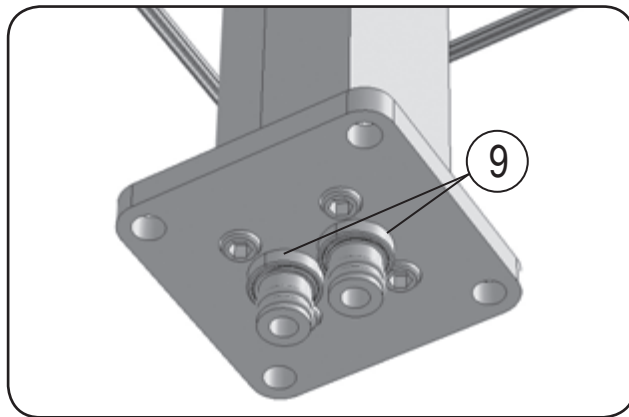

RAVAK®

3	
6	
7	
16	
17	
18	

1	1x
2	1x
3	2x
4	1x
5	4x
6	2x
7	2x
8	2x
9	2x
10	1x
11	2x
12	1x
13	1x
14	1x
15	4x
16	4x
17	4x
18	4x
19	2x
20	1x
21	1x
22	1x
23	2x
24	1x
25	1x
26	4x

- CZ Zkouška těsnosti** - Otevřete uzávěr vody pro kontrolu správného utěsnění všech částí. Z R-BOXU NESMÍ VYTÉKAT ŽÁDNÁ VODA.
- PL Próba szczelności** - Otworzyć dopływ wody, aby skontrolować szczelność wszystkich części. Z R_BOXU NIE POWINNA WYCIEKAĆ WODA.
- HU Tömítettség vizsgálata** - Engedje meg a vizet hogy ellenőrizze a megfelelő tömítettséget. AZ R-BOXBÓL NEM KELLENE VÍZNEK KIFOLYNIÁ.
- SK Skúška tesnoti** - Otvorte uzáver vody pre kontrolu správneho utesnenia všetkých častí. Z R-boxu nesmie vytekať žiadna voda.
- D Dichtheitsprüfung** - Den Wasserverschluss öffnen, um die richtige Abdichtung aller Teile zu prüfen. AUS DER R-BOX SOLL KEIN WASSER HERAUSFLIEßEN.
- LT Sandarumo bandymas** - Atidarykite vandens tiekimo vožtuvą ir patikrinkite visų jungiamųjų dalių sandarumą. IŠ „R-BOX“ NETURI BŪTI JOKIŲ PRATEKĖJIMŲ.
- ES Prueba de estanqueidad** - Abra la llave de agua para chequear la estanqueidad de todas las partes. NO DEBERÍA HABER FUGAS DE AGUA EN NINGUNA PARTE DEL R-BOX.
- RU Проверка герметичности** - Откройте воду для проверки герметичности всех частей. ИЗ R-BOX НЕ ДОЛЖНА ТЕЧЬ ВОДА.
- RO Proba de etanșeitate** - Deschideți apa pentru a verifica etanșeitatea tuturor componentelor. DIN R-BOX NU ARE VOIE SĂ CURGĂ DELOC APĂ.
- UA Перевірка герметичності** - Увімкніть воду для перевірки герметичності усіх частин. ПРОТІКАННЯ R-BOX БУТИ НЕ ПОВИННО.
- FR Test d'étanchéité** - Ouvrez le robinet d'eau pour contrôler la parfaite étanchéité de toutes les pièces. LE R-BOX NE DOIT PAS FUIRE.
- GB Testing procedure** - Open the water supply valve to check whether any leaking from any connection parts.