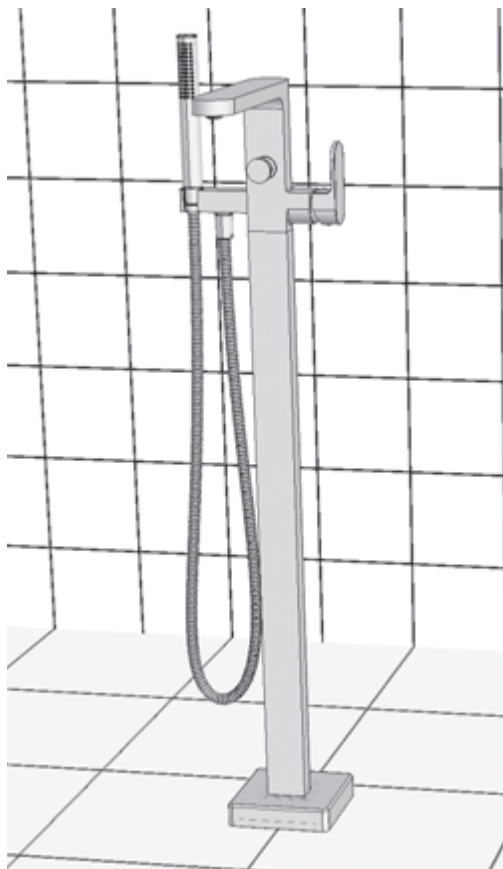

RAVAK®

3	
6	
7	
16	
17	
18	

1	1x
2	1x
3	2x
4	1x
5	4x
6	2x
7	2x
8	2x
9	2x
10	1x
11	2x
12	1x
13	1x
14	1x
15	4x
16	4x
17	4x
18	4x
19	2x
20	1x
21	1x
22	1x
23	2x
24	1x
25	1x
26	4x

- CZ Zkouška těsnosti** - Otevřete uzávěr vody pro kontrolu správného utěsnění všech částí. Z R-BOXU NESMÍ VYTÉKAT ŽÁDNÁ VODA.
- PL Próba szczelności** - Otworzyć dopływ wody, aby skontrolować szczelność wszystkich części. Z R_BOXU NIE POWINNA WYCIEKAĆ WODA.
- HU Tömítettség vizsgálata** - Engedje meg a vizet hogy ellenőrizze a megfelelő tömítettséget. AZ R-BOXBÓL NEM KELLENE VÍZNEK KIFOLYNIÁ.
- SK Skúška tesnoti** - Otvorte uzáver vody pre kontrolu správneho utesnenia všetkých častí. Z R-boxu nesmie vytekať žiadna voda.
- D Dichtheitsprüfung** - Den Wasserverschluss öffnen, um die richtige Abdichtung aller Teile zu prüfen. AUS DER R-BOX SOLL KEIN WASSER HERAUSFLIEßEN.
- LT Sandarumo bandymas** - Atidarykite vandens tiekimo vožtuvą ir patikrinkite visų jungiamųjų dalių sandarumą. IŠ „R-BOX“ NETURI BŪTI JOKIŲ PRATEKĖJIMŲ.
- ES Prueba de estanqueidad** - Abra la llave de agua para chequear la estanqueidad de todas las partes. NO DEBERÍA HABER FUGAS DE AGUA EN NINGUNA PARTE DEL R-BOX.
- RU Проверка герметичности** - Откройте воду для проверки герметичности всех частей. ИЗ R-BOX НЕ ДОЛЖНА ТЕЧЬ ВОДА.
- RO Proba de etanșeitate** - Deschideți apa pentru a verifica etanșeitatea tuturor componentelor. DIN R-BOX NU ARE VOIE SĂ CURGĂ DELOC APĂ.
- UA Перевірка герметичності** - Увімкніть воду для перевірки герметичності усіх частин. ПРОТІКАННЯ R-BOX БУТИ НЕ ПОВИННО.
- FR Test d'étanchéité** - Ouvrez le robinet d'eau pour contrôler la parfaite étanchéité de toutes les pièces. LE R-BOX NE DOIT PAS FUIRE.
- GB Testing procedure** - Open the water supply valve to check whether any leaking from any connection parts.