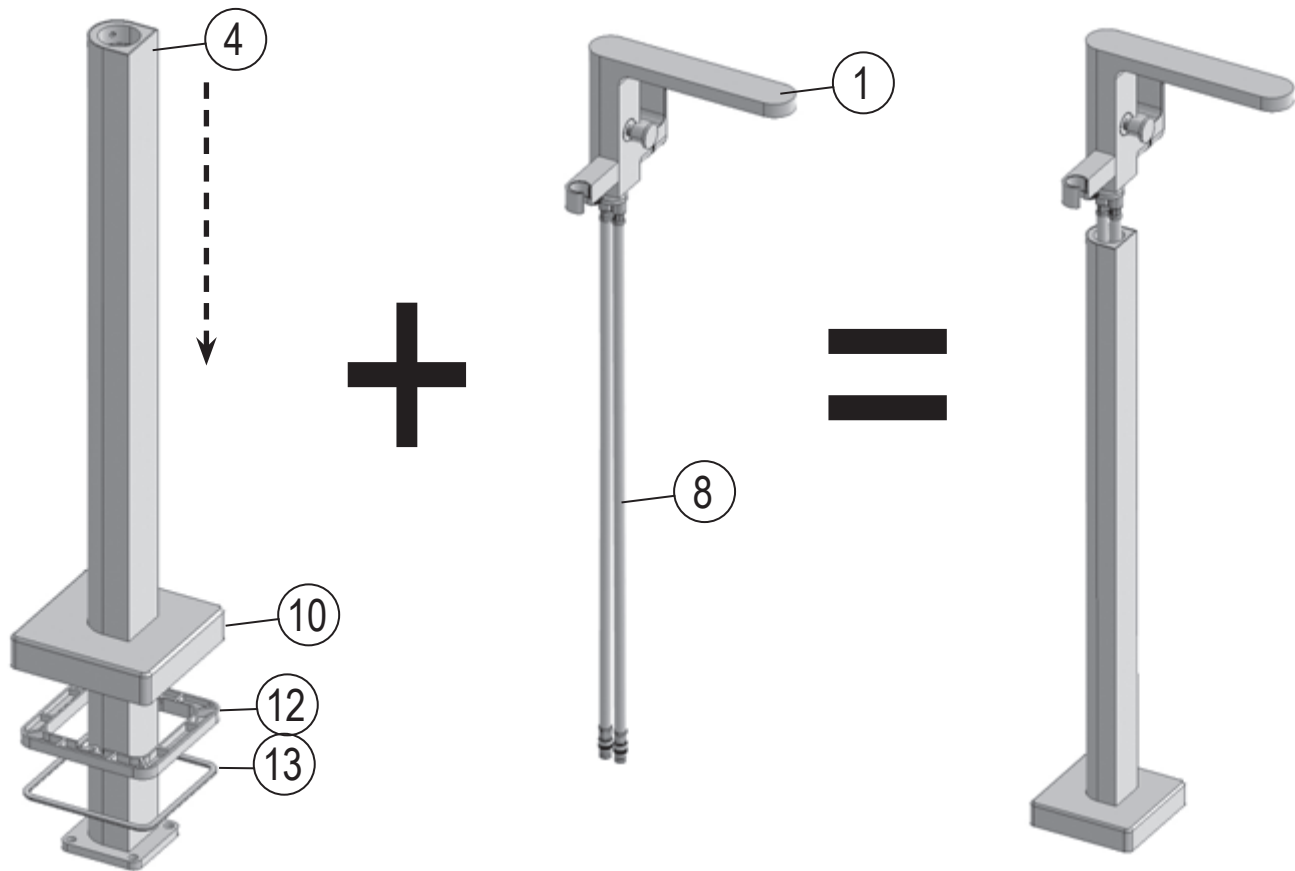

RAVAK®

3	
6	
7	
16	
17	
18	

1	1x
2	1x
3	2x
4	1x
5	4x
6	2x
7	2x
8	2x
9	2x
10	1x
11	2x
12	1x
13	1x
14	1x
15	4x
16	4x
17	4x
18	4x
19	2x
20	1x
21	1x
22	1x
23	2x
24	1x
25	1x
26	4x

- CZ Zkouška těsnosti** - Otevřete uzávěr vody pro kontrolu správného utěsnění všech částí. Z R-BOXU NESMÍ VYTÉKAT ŽÁDNÁ VODA.
- PL Próba szczelności** - Otworzyć dopływ wody, aby skontrolować szczelność wszystkich części. Z R_BOXU NIE POWINNA WYCIEKAĆ WODA.
- HU Tömítettség vizsgálata** - Engedje meg a vizet hogy ellenőrizze a megfelelő tömítettséget. AZ R-BOXBÓL NEM KELLENE VÍZNEK KIFOLYNIÁ.
- SK Skúška tesnoti** - Otvorte uzáver vody pre kontrolu správneho utesnenia všetkých častí. Z R-boxu nesmie vytekať žiadna voda.
- D Dichtheitsprüfung** - Den Wasserverschluss öffnen, um die richtige Abdichtung aller Teile zu prüfen. AUS DER R-BOX SOLL KEIN WASSER HERAUSFLIEßEN.
- LT Sandarumo bandymas** - Atidarykite vandens tiekimo vožtuvą ir patikrinkite visų jungiamųjų dalių sandarumą. IŠ „R-BOX“ NETURI BŪTI JOKIŲ PRATEKĖJIMŲ.
- ES Prueba de estanqueidad** - Abra la llave de agua para chequear la estanqueidad de todas las partes. NO DEBERÍA HABER FUGAS DE AGUA EN NINGUNA PARTE DEL R-BOX.
- RU Проверка герметичности** - Откройте воду для проверки герметичности всех частей. ИЗ R-BOX НЕ ДОЛЖНА ТЕЧЬ ВОДА.
- RO Proba de etanșeitate** - Deschideți apa pentru a verifica etanșeitatea tuturor componentelor. DIN R-BOX NU ARE VOIE SĂ CURGĂ DELOC APĂ.
- UA Перевірка герметичності** - Увімкніть воду для перевірки герметичності усіх частин. ПРОТІКАННЯ R-BOX БУТИ НЕ ПОВИННО.
- FR Test d'étanchéité** - Ouvrez le robinet d'eau pour contrôler la parfaite étanchéité de toutes les pièces. LE R-BOX NE DOIT PAS FUIRE.
- GB Testing procedure** - Open the water supply valve to check whether any leaking from any connection parts.