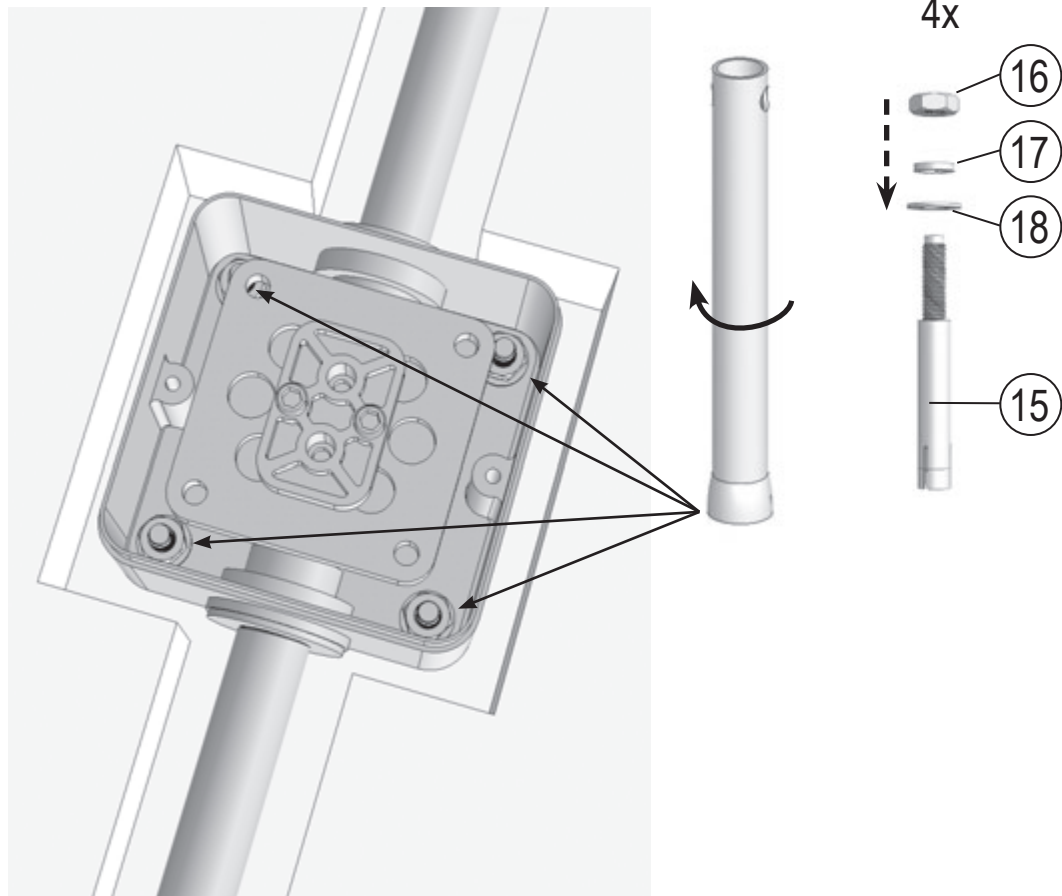

RAVAK®

3	
6	
7	
16	
17	
18	

1	1x
2	1x
3	2x
4	1x
5	4x
6	2x
7	2x
8	2x
9	2x
10	1x
11	2x
12	1x
13	1x
14	1x
15	4x
16	4x
17	4x
18	4x
19	2x
20	1x
21	1x
22	1x
23	2x
24	1x
25	1x
26	4x

- CZ Zkouška těsnosti** - Otevřete uzávěr vody pro kontrolu správného utěsnění všech částí. Z R-BOXU NESMÍ VYTÉKAT ŽÁDNÁ VODA.
- PL Próba szczelności** - Otworzyć dopływ wody, aby skontrolować szczelność wszystkich części. Z R_BOXU NIE POWINNA WYCIEKAĆ WODA.
- HU Tömítettség vizsgálata** - Engedje meg a vizet hogy ellenőrizze a megfelelő tömítettséget. AZ R-BOXBÓL NEM KELLENE VÍZNEK KIFOLYNIÁ.
- SK Skúška tesnoti** - Otvorte uzáver vody pre kontrolu správneho utesnenia všetkých častí. Z R-boxu nesmie vytekať žiadna voda.
- D Dichtheitsprüfung** - Den Wasserverschluss öffnen, um die richtige Abdichtung aller Teile zu prüfen. AUS DER R-BOX SOLL KEIN WASSER HERAUSFLIEßEN.
- LT Sandarumo bandymas** - Atidarykite vandens tiekimo vožtuvą ir patikrinkite visų jungiamųjų dalių sandarumą. IŠ „R-BOX“ NETURI BŪTI JOKIŲ PRATEKĖJIMŲ.
- ES Prueba de estanqueidad** - Abra la llave de agua para chequear la estanqueidad de todas las partes. NO DEBERÍA HABER FUGAS DE AGUA EN NINGUNA PARTE DEL R-BOX.
- RU Проверка герметичности** - Откройте воду для проверки герметичности всех частей. ИЗ R-BOX НЕ ДОЛЖНА ТЕЧЬ ВОДА.
- RO Proba de etanșeitate** - Deschideți apa pentru a verifica etanșeitatea tuturor componentelor. DIN R-BOX NU ARE VOIE SĂ CURGĂ DELOC APĂ.
- UA Перевірка герметичності** - Увімкніть воду для перевірки герметичності усіх частин. ПРОТІКАННЯ R-BOX БУТИ НЕ ПОВИННО.
- FR Test d'étanchéité** - Ouvrez le robinet d'eau pour contrôler la parfaite étanchéité de toutes les pièces. LE R-BOX NE DOIT PAS FUIRE.
- GB Testing procedure** - Open the water supply valve to check whether any leaking from any connection parts.