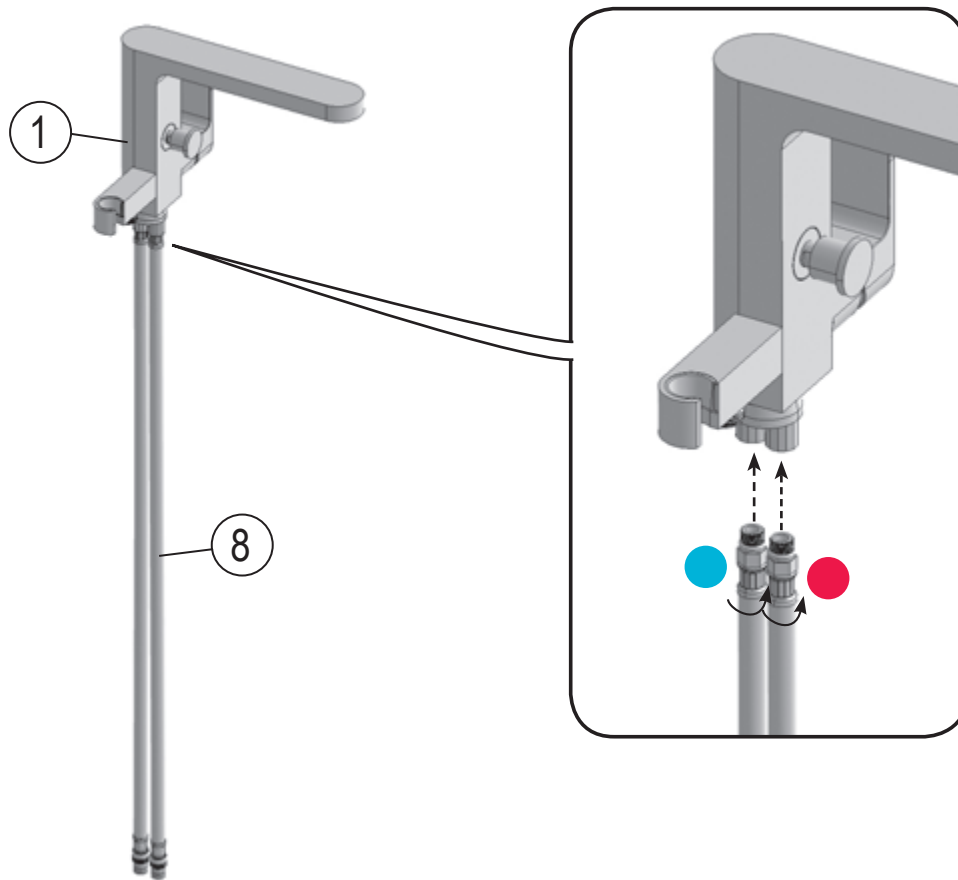

RAVAK®

3	
6	
7	
16	
17	
18	

1	1x
2	1x
3	2x
4	1x
5	4x
6	2x
7	2x
8	2x
9	2x
10	1x
11	2x
12	1x
13	1x
14	1x
15	4x
16	4x
17	4x
18	4x
19	2x
20	1x
21	1x
22	1x
23	2x
24	1x
25	1x
26	4x

- CZ Zkouška těsnosti** - Otevřete uzávěr vody pro kontrolu správného utěsnění všech částí. Z R-BOXU NESMÍ VYTÉKAT ŽÁDNÁ VODA.
- PL Próba szczelności** - Otworzyć dopływ wody, aby skontrolować szczelność wszystkich części. Z R_BOXU NIE POWINNA WYCIEKAĆ WODA.
- HU Tömítettség vizsgálata** - Engedje meg a vizet hogy ellenőrizze a megfelelő tömítettséget. AZ R-BOXBÓL NEM KELLENE VÍZNEK KIFOLYNIÁ.
- SK Skúška tesnoti** - Otvorte uzáver vody pre kontrolu správneho utesnenia všetkých častí. Z R-boxu nesmie vytekať žiadna voda.
- D Dichtheitsprüfung** - Den Wasserverschluss öffnen, um die richtige Abdichtung aller Teile zu prüfen. AUS DER R-BOX SOLL KEIN WASSER HERAUSFLIEßEN.
- LT Sandarumo bandymas** - Atidarykite vandens tiekimo vožtuvą ir patikrinkite visų jungiamųjų dalių sandarumą. IŠ „R-BOX“ NETURI BŪTI JOKIŲ PRATEKĖJIMŲ.
- ES Prueba de estanqueidad** - Abra la llave de agua para chequear la estanqueidad de todas las partes. NO DEBERÍA HABER FUGAS DE AGUA EN NINGUNA PARTE DEL R-BOX.
- RU Проверка герметичности** - Откройте воду для проверки герметичности всех частей. ИЗ R-BOX НЕ ДОЛЖНА ТЕЧЬ ВОДА.
- RO Proba de etanșeitate** - Deschideți apa pentru a verifica etanșeitatea tuturor componentelor. DIN R-BOX NU ARE VOIE SĂ CURGĂ DELOC APĂ.
- UA Перевірка герметичності** - Увімкніть воду для перевірки герметичності усіх частин. ПРОТІКАННЯ R-BOX БУТИ НЕ ПОВИННО.
- FR Test d'étanchéité** - Ouvrez le robinet d'eau pour contrôler la parfaite étanchéité de toutes les pièces. LE R-BOX NE DOIT PAS FUIRE.
- GB Testing procedure** - Open the water supply valve to check whether any leaking from any connection parts.