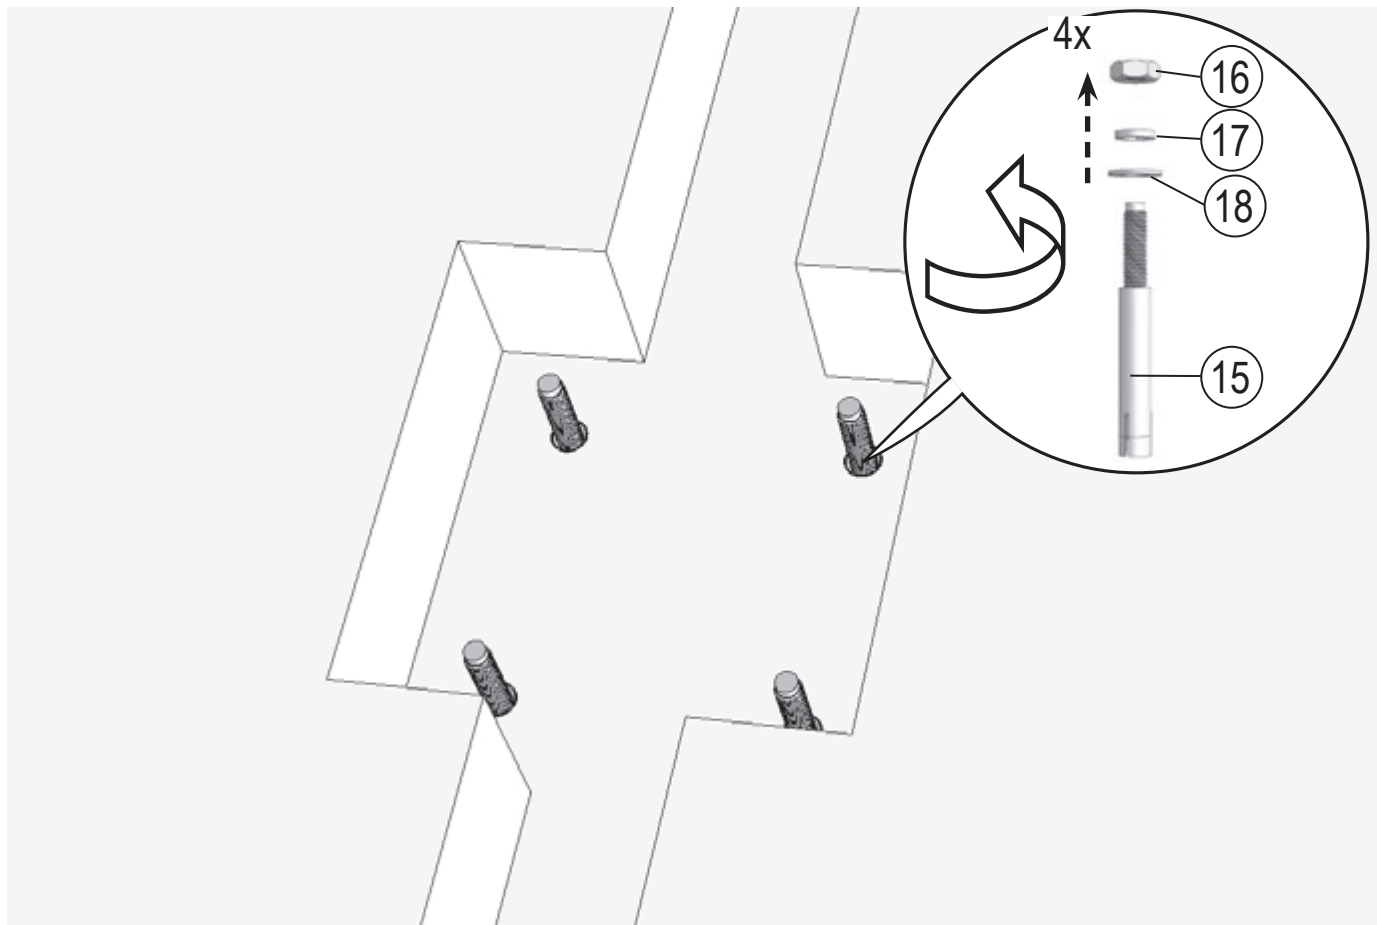

RAVAK®

3	
6	
7	
16	
17	
18	

1	1x
2	1x
3	2x
4	1x
5	4x
6	2x
7	2x
8	2x
9	2x
10	1x
11	2x
12	1x
13	1x
14	1x
15	4x
16	4x
17	4x
18	4x
19	2x
20	1x
21	1x
22	1x
23	2x
24	1x
25	1x
26	4x

- CZ Zkouška těsnosti** - Otevřete uzávěr vody pro kontrolu správného utěsnění všech částí. Z R-BOXU NESMÍ VYTÉKAT ŽÁDNÁ VODA.
- PL Próba szczelności** - Otworzyć dopływ wody, aby skontrolować szczelność wszystkich części. Z R_BOXU NIE POWINNA WYCIEKAĆ WODA.
- HU Tömítettség vizsgálata** - Engedje meg a vizet hogy ellenőrizze a megfelelő tömítettséget. AZ R-BOXBÓL NEM KELLENE VÍZNEK KIFOLYNIÁ.
- SK Skúška tesnoti** - Otvorte uzáver vody pre kontrolu správneho utesnenia všetkých častí. Z R-boxu nesmie vytekať žiadna voda.
- D Dichtheitsprüfung** - Den Wasserverschluss öffnen, um die richtige Abdichtung aller Teile zu prüfen. AUS DER R-BOX SOLL KEIN WASSER HERAUSFLIEßEN.
- LT Sandarumo bandymas** - Atidarykite vandens tiekimo vožtuvą ir patikrinkite visų jungiamųjų dalių sandarumą. IŠ „R-BOX“ NETURI BŪTI JOKIŲ PRATEKĖJIMŲ.
- ES Prueba de estanqueidad** - Abra la llave de agua para chequear la estanqueidad de todas las partes. NO DEBERÍA HABER FUGAS DE AGUA EN NINGUNA PARTE DEL R-BOX.
- RU Проверка герметичности** - Откройте воду для проверки герметичности всех частей. ИЗ R-BOX НЕ ДОЛЖНА ТЕЧЬ ВОДА.
- RO Proba de etanșeitate** - Deschideți apa pentru a verifica etanșeitatea tuturor componentelor. DIN R-BOX NU ARE VOIE SĂ CURGĂ DELOC APĂ.
- UA Перевірка герметичності** - Увімкніть воду для перевірки герметичності усіх частин. ПРОТІКАННЯ R-BOX БУТИ НЕ ПОВИННО.
- FR Test d'étanchéité** - Ouvrez le robinet d'eau pour contrôler la parfaite étanchéité de toutes les pièces. LE R-BOX NE DOIT PAS FUIRE.
- GB Testing procedure** - Open the water supply valve to check whether any leaking from any connection parts.