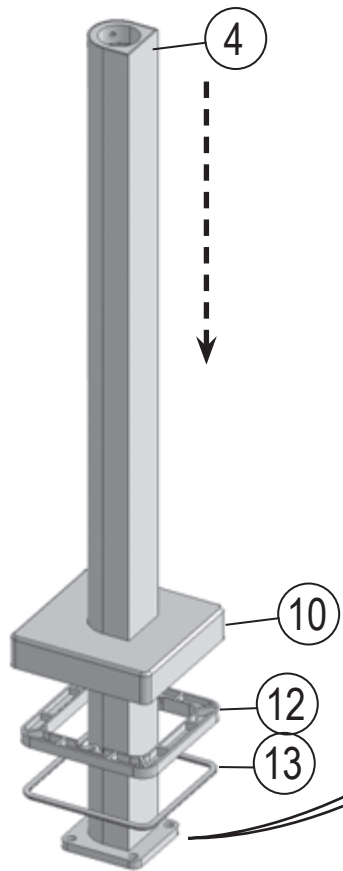

RAVAK®

3	
6	
7	
16	
17	
18	

1	1x
2	1x
3	2x
4	1x
5	4x
6	2x
7	2x
8	2x
9	2x
10	1x
11	2x
12	1x
13	1x
14	1x
15	4x
16	4x
17	4x
18	4x
19	2x
20	1x
21	1x
22	1x
23	2x
24	1x
25	1x
26	4x

- CZ Zkouška těsnosti** - Otevřete uzávěr vody pro kontrolu správného utěsnění všech částí. Z R-BOXU NESMÍ VYTÉKAT ŽÁDNÁ VODA.
- PL Próba szczelności** - Otworzyć dopływ wody, aby skontrolować szczelność wszystkich części. Z R_BOXU NIE POWINNA WYCIEKAĆ WODA.
- HU Tömítettség vizsgálata** - Engedje meg a vizet hogy ellenőrizze a megfelelő tömítettséget. AZ R-BOXBÓL NEM KELLENE VÍZNEK KIFOLYNIÁ.
- SK Skúška tesnoti** - Otvorte uzáver vody pre kontrolu správneho utesnenia všetkých častí. Z R-boxu nesmie vytekať žiadna voda.
- D Dichtheitsprüfung** - Den Wasserverschluss öffnen, um die richtige Abdichtung aller Teile zu prüfen. AUS DER R-BOX SOLL KEIN WASSER HERAUSFLIEßEN.
- LT Sandarumo bandymas** - Atidarykite vandens tiekimo vožtuvą ir patikrinkite visų jungiamųjų dalių sandarumą. IŠ „R-BOX“ NETURI BŪTI JOKIŲ PRATEKĖJIMŲ.
- ES Prueba de estanqueidad** - Abra la llave de agua para chequear la estanqueidad de todas las partes. NO DEBERÍA HABER FUGAS DE AGUA EN NINGUNA PARTE DEL R-BOX.
- RU Проверка герметичности** - Откройте воду для проверки герметичности всех частей. ИЗ R-BOX НЕ ДОЛЖНА ТЕЧЬ ВОДА.
- RO Proba de etanșeitate** - Deschideți apa pentru a verifica etanșeitatea tuturor componentelor. DIN R-BOX NU ARE VOIE SĂ CURGĂ DELOC APĂ.
- UA Перевірка герметичності** - Увімкніть воду для перевірки герметичності усіх частин. ПРОТІКАННЯ R-BOX БУТИ НЕ ПОВИННО.
- FR Test d'étanchéité** - Ouvrez le robinet d'eau pour contrôler la parfaite étanchéité de toutes les pièces. LE R-BOX NE DOIT PAS FUIRE.
- GB Testing procedure** - Open the water supply valve to check whether any leaking from any connection parts.