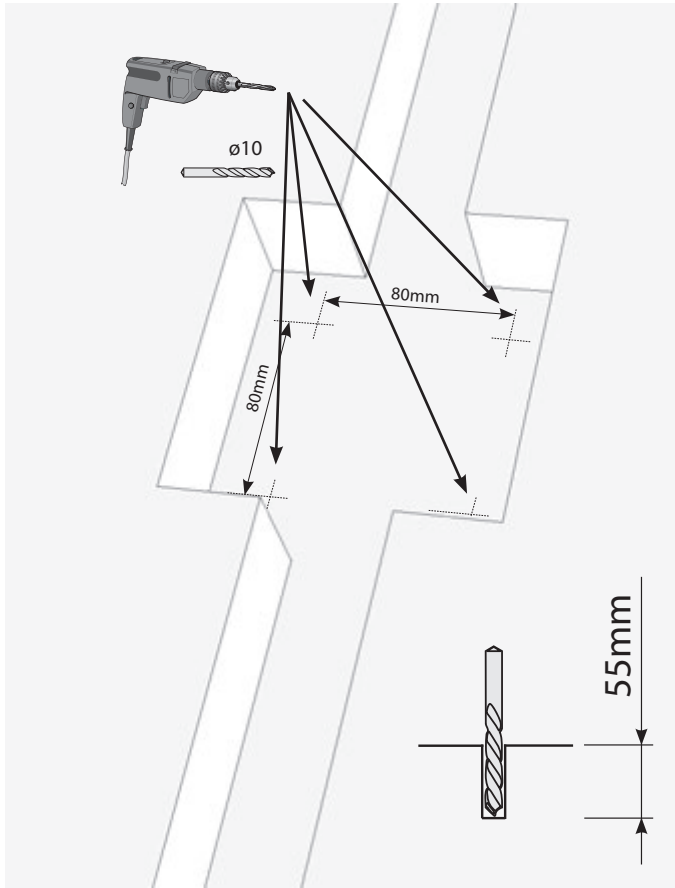

RAVAK®

3	
6	
7	
16	
17	
18	

1	1x
2	1x
3	2x
4	1x
5	4x
6	2x
7	2x
8	2x
9	2x
10	1x
11	2x
12	1x
13	1x
14	1x
15	4x
16	4x
17	4x
18	4x
19	2x
20	1x
21	1x
22	1x
23	2x
24	1x
25	1x
26	4x

- CZ Zkouška těsnosti** - Otevřete uzávěr vody pro kontrolu správného utěsnění všech částí. Z R-BOXU NESMÍ VYTÉKAT ŽÁDNÁ VODA.
- PL Próba szczelności** - Otworzyć dopływ wody, aby skontrolować szczelność wszystkich części. Z R_BOXU NIE POWINNA WYCIEKAĆ WODA.
- HU Tömítettség vizsgálata** - Engedje meg a vizet hogy ellenőrizze a megfelelő tömítettséget. AZ R-BOXBÓL NEM KELLENE VÍZNEK KIFOLYNIÁ.
- SK Skúška tesnoti** - Otvorte uzáver vody pre kontrolu správneho utesnenia všetkých častí. Z R-boxu nesmie vytekať žiadna voda.
- D Dichtheitsprüfung** - Den Wasserverschluss öffnen, um die richtige Abdichtung aller Teile zu prüfen. AUS DER R-BOX SOLL KEIN WASSER HERAUSFLIEßEN.
- LT Sandarumo bandymas** - Atidarykite vandens tiekimo vožtuvą ir patikrinkite visų jungiamųjų dalių sandarumą. IŠ „R-BOX“ NETURI BŪTI JOKIŲ PRATEKĖJIMŲ.
- ES Prueba de estanqueidad** - Abra la llave de agua para chequear la estanqueidad de todas las partes. NO DEBERÍA HABER FUGAS DE AGUA EN NINGUNA PARTE DEL R-BOX.
- RU Проверка герметичности** - Откройте воду для проверки герметичности всех частей. ИЗ R-BOX НЕ ДОЛЖНА ТЕЧЬ ВОДА.
- RO Proba de etanșeitate** - Deschideți apa pentru a verifica etanșeitatea tuturor componentelor. DIN R-BOX NU ARE VOIE SĂ CURGĂ DELOC APĂ.
- UA Перевірка герметичності** - Увімкніть воду для перевірки герметичності усіх частин. ПРОТІКАННЯ R-BOX БУТИ НЕ ПОВИННО.
- FR Test d'étanchéité** - Ouvrez le robinet d'eau pour contrôler la parfaite étanchéité de toutes les pièces. LE R-BOX NE DOIT PAS FUIRE.
- GB Testing procedure** - Open the water supply valve to check whether any leaking from any connection parts.