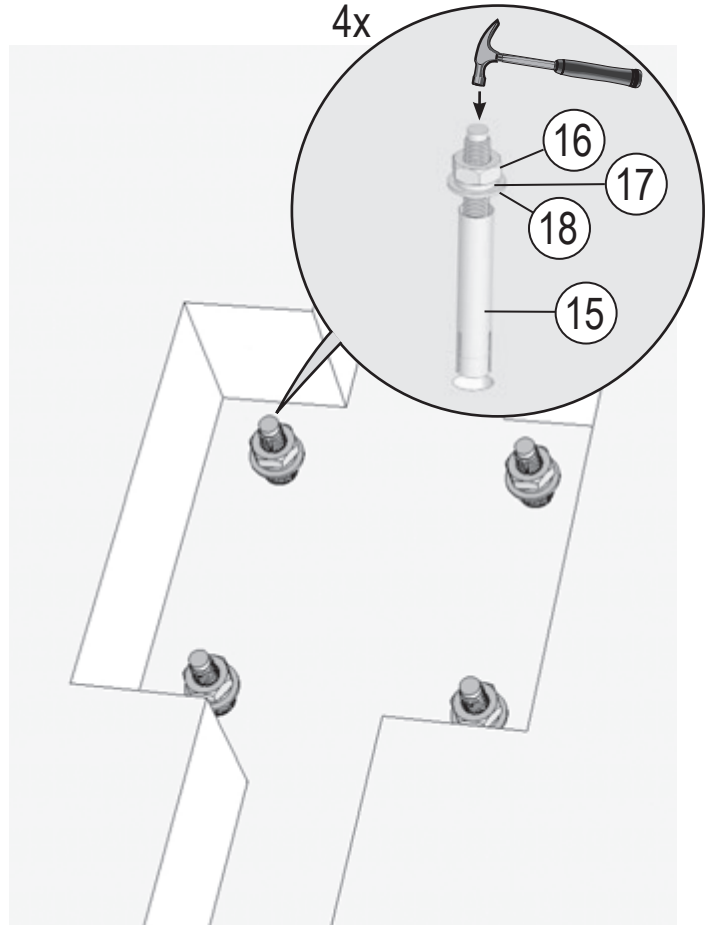

RAVAK®

3	
6	
7	
16	
17	
18	

1	1x
2	1x
3	2x
4	1x
5	4x
6	2x
7	2x
8	2x
9	2x
10	1x
11	2x
12	1x
13	1x
14	1x
15	4x
16	4x
17	4x
18	4x
19	2x
20	1x
21	1x
22	1x
23	2x
24	1x
25	1x
26	4x

- CZ Zkouška těsnosti** - Otevřete uzávěr vody pro kontrolu správného utěsnění všech částí. Z R-BOXU NESMÍ VYTÉKAT ŽÁDNÁ VODA.
- PL Próba szczelności** - Otworzyć dopływ wody, aby skontrolować szczelność wszystkich części. Z R_BOXU NIE POWINNA WYCIEKAĆ WODA.
- HU Tömítettség vizsgálata** - Engedje meg a vizet hogy ellenőrizze a megfelelő tömítettséget. AZ R-BOXBÓL NEM KELLENE VÍZNEK KIFOLYNIÁ.
- SK Skúška tesnoti** - Otvorte uzáver vody pre kontrolu správneho utesnenia všetkých častí. Z R-boxu nesmie vytekať žiadna voda.
- D Dichtheitsprüfung** - Den Wasserverschluss öffnen, um die richtige Abdichtung aller Teile zu prüfen. AUS DER R-BOX SOLL KEIN WASSER HERAUSFLIEßEN.
- LT Sandarumo bandymas** - Atidarykite vandens tiekimo vožtuvą ir patikrinkite visų jungiamųjų dalių sandarumą. IŠ „R-BOX“ NETURI BŪTI JOKIŲ PRATEKĖJIMŲ.
- ES Prueba de estanqueidad** - Abra la llave de agua para chequear la estanqueidad de todas las partes. NO DEBERÍA HABER FUGAS DE AGUA EN NINGUNA PARTE DEL R-BOX.
- RU Проверка герметичности** - Откройте воду для проверки герметичности всех частей. ИЗ R-BOX НЕ ДОЛЖНА ТЕЧЬ ВОДА.
- RO Proba de etanșeitate** - Deschideți apa pentru a verifica etanșeitatea tuturor componentelor. DIN R-BOX NU ARE VOIE SĂ CURGĂ DELOC APĂ.
- UA Перевірка герметичності** - Увімкніть воду для перевірки герметичності усіх частин. ПРОТІКАННЯ R-BOX БУТИ НЕ ПОВИННО.
- FR Test d'étanchéité** - Ouvrez le robinet d'eau pour contrôler la parfaite étanchéité de toutes les pièces. LE R-BOX NE DOIT PAS FUIRE.
- GB Testing procedure** - Open the water supply valve to check whether any leaking from any connection parts.