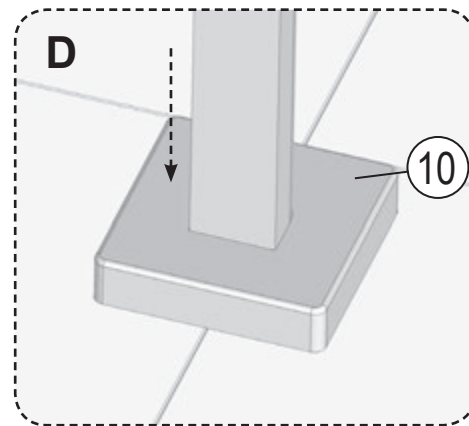

RAVAK®

3	
6	
7	
16	
17	
18	

1	1x
2	1x
3	2x
4	1x
5	4x
6	2x
7	2x
8	2x
9	2x
10	1x
11	2x
12	1x
13	1x
14	1x
15	4x
16	4x
17	4x
18	4x
19	2x
20	1x
21	1x
22	1x
23	2x
24	1x
25	1x
26	4x

- CZ Zkouška těsnosti** - Otevřete uzávěr vody pro kontrolu správného utěsnění všech částí. Z R-BOXU NESMÍ VYTÉKAT ŽÁDNÁ VODA.
- PL Próba szczelności** - Otworzyć dopływ wody, aby skontrolować szczelność wszystkich części. Z R_BOXU NIE POWINNA WYCIEKAĆ WODA.
- HU Tömítettség vizsgálata** - Engedje meg a vizet hogy ellenőrizze a megfelelő tömítettséget. AZ R-BOXBÓL NEM KELLENE VÍZNEK KIFOLYNIÁ.
- SK Skúška tesnoti** - Otvorte uzáver vody pre kontrolu správneho utesnenia všetkých častí. Z R-boxu nesmie vytekať žiadna voda.
- D Dichtheitsprüfung** - Den Wasserverschluss öffnen, um die richtige Abdichtung aller Teile zu prüfen. AUS DER R-BOX SOLL KEIN WASSER HERAUSFLIEßEN.
- LT Sandarumo bandymas** - Atidarykite vandens tiekimo vožtuvą ir patikrinkite visų jungiamųjų dalių sandarumą. IŠ „R-BOX“ NETURI BŪTI JOKIŲ PRATEKĖJIMŲ.
- ES Prueba de estanqueidad** - Abra la llave de agua para chequear la estanqueidad de todas las partes. NO DEBERÍA HABER FUGAS DE AGUA EN NINGUNA PARTE DEL R-BOX.
- RU Проверка герметичности** - Откройте воду для проверки герметичности всех частей. ИЗ R-BOX НЕ ДОЛЖНА ТЕЧЬ ВОДА.
- RO Proba de etanșeitate** - Deschideți apa pentru a verifica etanșeitatea tuturor componentelor. DIN R-BOX NU ARE VOIE SĂ CURGĂ DELOC APĂ.
- UA Перевірка герметичності** - Увімкніть воду для перевірки герметичності усіх частин. ПРОТІКАННЯ R-BOX БУТИ НЕ ПОВИННО.
- FR Test d'étanchéité** - Ouvrez le robinet d'eau pour contrôler la parfaite étanchéité de toutes les pièces. LE R-BOX NE DOIT PAS FUIRE.
- GB Testing procedure** - Open the water supply valve to check whether any leaking from any connection parts.