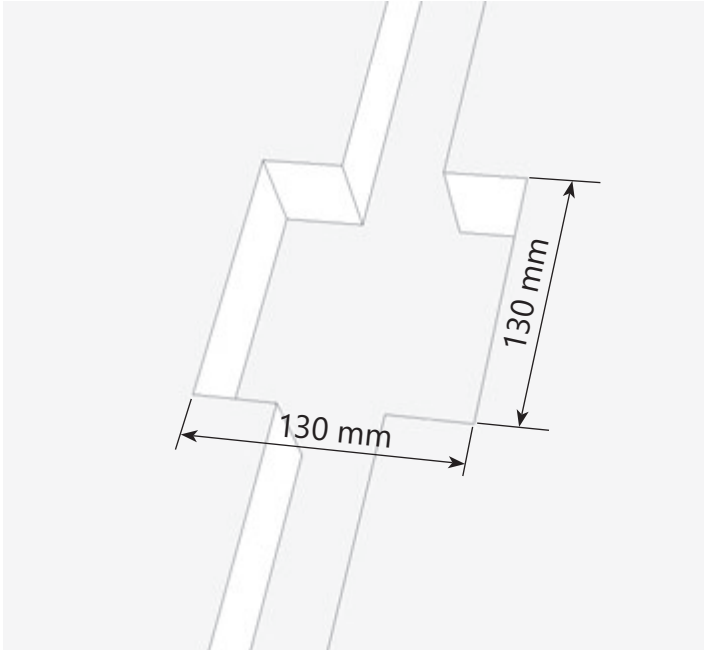

RAVAK®

3	
6	
7	
16	
17	
18	

1	1x
2	1x
3	2x
4	1x
5	4x
6	2x
7	2x
8	2x
9	2x
10	1x
11	2x
12	1x
13	1x
14	1x
15	4x
16	4x
17	4x
18	4x
19	2x
20	1x
21	1x
22	1x
23	2x
24	1x
25	1x
26	4x

- CZ Zkouška těsnosti** - Otevřete uzávěr vody pro kontrolu správného utěsnění všech částí. Z R-BOXU NESMÍ VYTÉKAT ŽÁDNÁ VODA.
- PL Próba szczelności** - Otworzyć dopływ wody, aby skontrolować szczelność wszystkich części. Z R_BOXU NIE POWINNA WYCIEKAĆ WODA.
- HU Tömítettség vizsgálata** - Engedje meg a vizet hogy ellenőrizze a megfelelő tömítettséget. AZ R-BOXBÓL NEM KELLENE VÍZNEK KIFOLYNIÁ.
- SK Skúška tesnoti** - Otvorte uzáver vody pre kontrolu správneho utesnenia všetkých častí. Z R-boxu nesmie vytekať žiadna voda.
- D Dichtheitsprüfung** - Den Wasserverschluss öffnen, um die richtige Abdichtung aller Teile zu prüfen. AUS DER R-BOX SOLL KEIN WASSER HERAUSFLIEßEN.
- LT Sandarumo bandymas** - Atidarykite vandens tiekimo vožtuvą ir patikrinkite visų jungiamųjų dalių sandarumą. IŠ „R-BOX“ NETURI BŪTI JOKIŲ PRATEKĖJIMŲ.
- ES Prueba de estanqueidad** - Abra la llave de agua para chequear la estanqueidad de todas las partes. NO DEBERÍA HABER FUGAS DE AGUA EN NINGUNA PARTE DEL R-BOX.
- RU Проверка герметичности** - Откройте воду для проверки герметичности всех частей. ИЗ R-BOX НЕ ДОЛЖНА ТЕЧЬ ВОДА.
- RO Proba de etanșeitate** - Deschideți apa pentru a verifica etanșeitatea tuturor componentelor. DIN R-BOX NU ARE VOIE SĂ CURGĂ DELOC APĂ.
- UA Перевірка герметичності** - Увімкніть воду для перевірки герметичності усіх частин. ПРОТІКАННЯ R-BOX БУТИ НЕ ПОВИННО.
- FR Test d'étanchéité** - Ouvrez le robinet d'eau pour contrôler la parfaite étanchéité de toutes les pièces. LE R-BOX NE DOIT PAS FUIRE.
- GB Testing procedure** - Open the water supply valve to check whether any leaking from any connection parts.