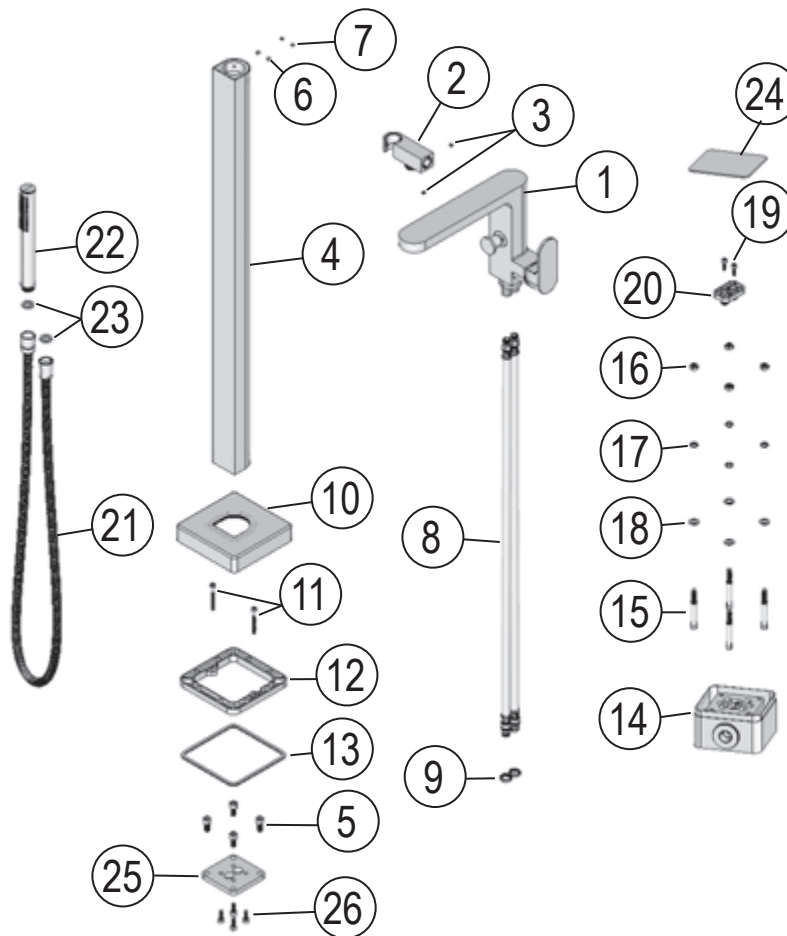

3	
6	
7	
16	
17	
18	

1	1x
2	1x
3	2x
4	1x
5	4x
6	2x
7	2x
8	2x
9	2x
10	1x
11	2x
12	1x
13	1x
14	1x
15	4x
16	4x
17	4x
18	4x
19	2x
20	1x
21	1x
22	1x
23	2x
24	1x
25	1x
26	4x