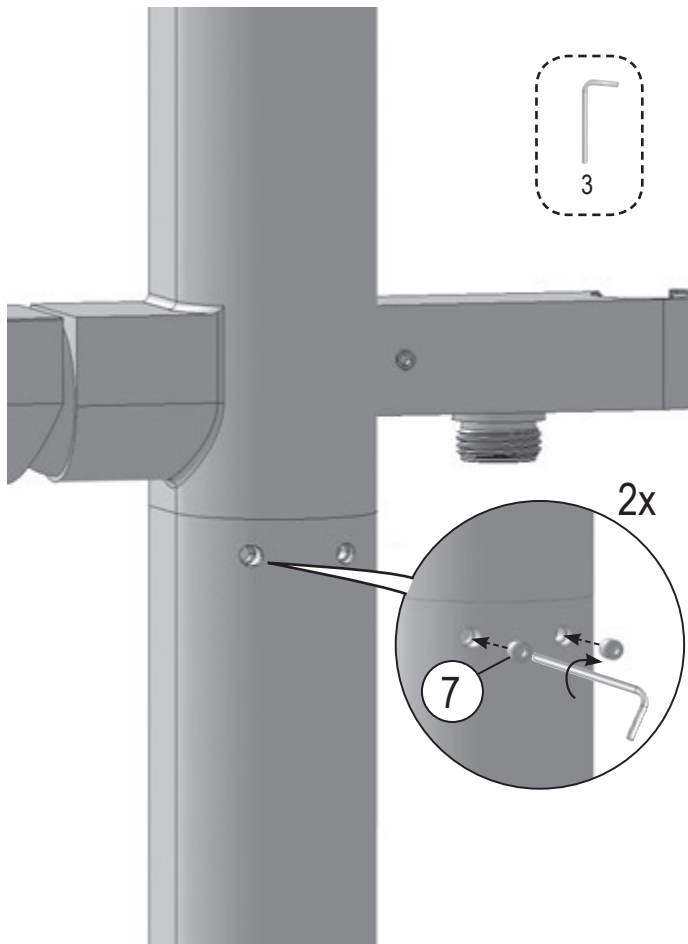

RAVAK®

3	
6	
7	
16	
17	
18	

1	1x
2	1x
3	2x
4	1x
5	4x
6	2x
7	2x
8	2x
9	2x
10	1x
11	2x
12	1x
13	1x
14	1x
15	4x
16	4x
17	4x
18	4x
19	2x
20	1x
21	1x
22	1x
23	2x
24	1x
25	1x
26	4x

- CZ Zkouška těsnosti** - Otevřete uzávěr vody pro kontrolu správného utěsnění všech částí. Z R-BOXU NESMÍ VYTÉKAT ŽÁDNÁ VODA.
- PL Próba szczelności** - Otworzyć dopływ wody, aby skontrolować szczelność wszystkich części. Z R_BOXU NIE POWINNA WYCIEKAĆ WODA.
- HU Tömítettség vizsgálata** - Engedje meg a vizet hogy ellenőrizze a megfelelő tömítettséget. AZ R-BOXBÓL NEM KELLENE VÍZNEK KIFOLYNIÁ.
- SK Skúška tesnoti** - Otvorte uzáver vody pre kontrolu správneho utesnenia všetkých častí. Z R-boxu nesmie vytekať žiadna voda.
- D Dichtheitsprüfung** - Den Wasserverschluss öffnen, um die richtige Abdichtung aller Teile zu prüfen. AUS DER R-BOX SOLL KEIN WASSER HERAUSFLIEßEN.
- LT Sandarumo bandymas** - Atidarykite vandens tiekimo vožtuvą ir patikrinkite visų jungiamųjų dalių sandarumą. IŠ „R-BOX“ NETURI BŪTI JOKIŲ PRATEKĖJIMŲ.
- ES Prueba de estanqueidad** - Abra la llave de agua para chequear la estanqueidad de todas las partes. NO DEBERÍA HABER FUGAS DE AGUA EN NINGUNA PARTE DEL R-BOX.
- RU Проверка герметичности** - Откройте воду для проверки герметичности всех частей. ИЗ R-BOX НЕ ДОЛЖНА ТЕЧЬ ВОДА.
- RO Proba de etanșeitate** - Deschideți apa pentru a verifica etanșeitatea tuturor componentelor. DIN R-BOX NU ARE VOIE SĂ CURGĂ DELOC APĂ.
- UA Перевірка герметичності** - Увімкніть воду для перевірки герметичності усіх частин. ПРОТІКАННЯ R-BOX БУТИ НЕ ПОВИННО.
- FR Test d'étanchéité** - Ouvrez le robinet d'eau pour contrôler la parfaite étanchéité de toutes les pièces. LE R-BOX NE DOIT PAS FUIRE.
- GB Testing procedure** - Open the water supply valve to check whether any leaking from any connection parts.