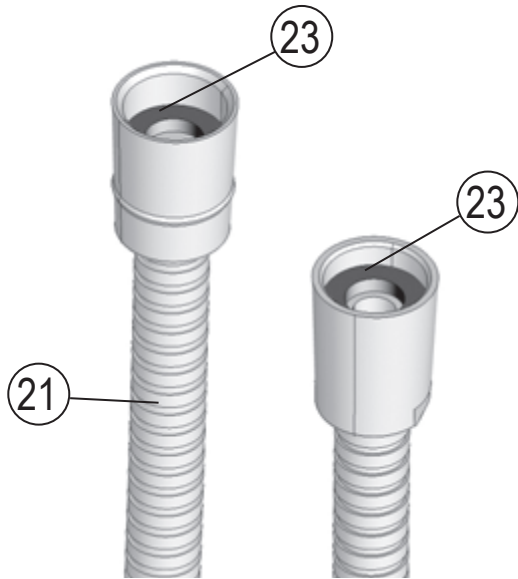

RAVAK®

3	
6	
7	
16	
17	
18	

1	1x
2	1x
3	2x
4	1x
5	4x
6	2x
7	2x
8	2x
9	2x
10	1x
11	2x
12	1x
13	1x
14	1x
15	4x
16	4x
17	4x
18	4x
19	2x
20	1x
21	1x
22	1x
23	2x
24	1x
25	1x
26	4x

- CZ Zkouška těsnosti** - Otevřete uzávěr vody pro kontrolu správného utěsnění všech částí. Z R-BOXU NESMÍ VYTÉKAT ŽÁDNÁ VODA.
- PL Próba szczelności** - Otworzyć dopływ wody, aby skontrolować szczelność wszystkich części. Z R_BOXU NIE POWINNA WYCIEKAĆ WODA.
- HU Tömítettség vizsgálata** - Engedje meg a vizet hogy ellenőrizze a megfelelő tömítettséget. AZ R-BOXBÓL NEM KELLENE VÍZNEK KIFOLYNIÁ.
- SK Skúška tesnoti** - Otvorte uzáver vody pre kontrolu správneho utesnenia všetkých častí. Z R-boxu nesmie vytekať žiadna voda.
- D Dichtheitsprüfung** - Den Wasserverschluss öffnen, um die richtige Abdichtung aller Teile zu prüfen. AUS DER R-BOX SOLL KEIN WASSER HERAUSFLIEßEN.
- LT Sandarumo bandymas** - Atidarykite vandens tiekimo vožtuvą ir patikrinkite visų jungiamųjų dalių sandarumą. IŠ „R-BOX“ NETURI BŪTI JOKIŲ PRATEKĖJIMŲ.
- ES Prueba de estanqueidad** - Abra la llave de agua para chequear la estanqueidad de todas las partes. NO DEBERÍA HABER FUGAS DE AGUA EN NINGUNA PARTE DEL R-BOX.
- RU Проверка герметичности** - Откройте воду для проверки герметичности всех частей. ИЗ R-BOX НЕ ДОЛЖНА ТЕЧЬ ВОДА.
- RO Proba de etanșeitate** - Deschideți apa pentru a verifica etanșeitatea tuturor componentelor. DIN R-BOX NU ARE VOIE SĂ CURGĂ DELOC APĂ.
- UA Перевірка герметичності** - Увімкніть воду для перевірки герметичності усіх частин. ПРОТІКАННЯ R-BOX БУТИ НЕ ПОВИННО.
- FR Test d'étanchéité** - Ouvrez le robinet d'eau pour contrôler la parfaite étanchéité de toutes les pièces. LE R-BOX NE DOIT PAS FUIRE.
- GB Testing procedure** - Open the water supply valve to check whether any leaking from any connection parts.