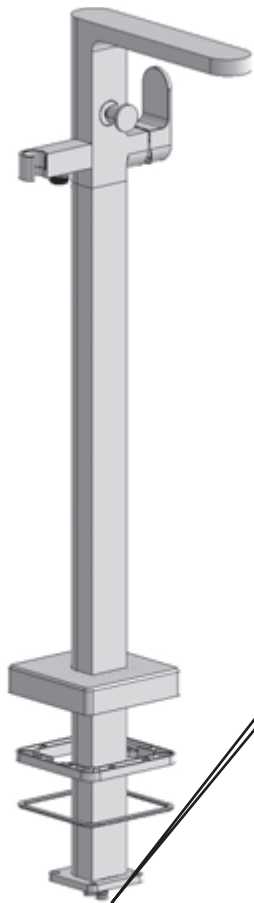

RAVAK®

3	
6	
7	
16	
17	
18	

1	1x
2	1x
3	2x
4	1x
5	4x
6	2x
7	2x
8	2x
9	2x
10	1x
11	2x
12	1x
13	1x
14	1x
15	4x
16	4x
17	4x
18	4x
19	2x
20	1x
21	1x
22	1x
23	2x
24	1x
25	1x
26	4x

- CZ Zkouška těsnosti** - Otevřete uzávěr vody pro kontrolu správného utěsnění všech částí. Z R-BOXU NESMÍ VYTÉKAT ŽÁDNÁ VODA.
- PL Próba szczelności** - Otworzyć dopływ wody, aby skontrolować szczelność wszystkich części. Z R_BOXU NIE POWINNA WYCIEKAĆ WODA.
- HU Tömítettség vizsgálata** - Engedje meg a vizet hogy ellenőrizze a megfelelő tömítettséget. AZ R-BOXBÓL NEM KELLENE VÍZNEK KIFOLYNIÁ.
- SK Skúška tesnoti** - Otvorte uzáver vody pre kontrolu správneho utesnenia všetkých častí. Z R-boxu nesmie vytekať žiadna voda.
- D Dichtheitsprüfung** - Den Wasserverschluss öffnen, um die richtige Abdichtung aller Teile zu prüfen. AUS DER R-BOX SOLL KEIN WASSER HERAUSFLIEßEN.
- LT Sandarumo bandymas** - Atidarykite vandens tiekimo vožtuvą ir patikrinkite visų jungiamųjų dalių sandarumą. IŠ „R-BOX“ NETURI BŪTI JOKIŲ PRATEKĖJIMŲ.
- ES Prueba de estanqueidad** - Abra la llave de agua para chequear la estanqueidad de todas las partes. NO DEBERÍA HABER FUGAS DE AGUA EN NINGUNA PARTE DEL R-BOX.
- RU Проверка герметичности** - Откройте воду для проверки герметичности всех частей. ИЗ R-BOX НЕ ДОЛЖНА ТЕЧЬ ВОДА.
- RO Proba de etanșeitate** - Deschideți apa pentru a verifica etanșeitatea tuturor componentelor. DIN R-BOX NU ARE VOIE SĂ CURGĂ DELOC APĂ.
- UA Перевірка герметичності** - Увімкніть воду для перевірки герметичності усіх частин. ПРОТІКАННЯ R-BOX БУТИ НЕ ПОВИННО.
- FR Test d'étanchéité** - Ouvrez le robinet d'eau pour contrôler la parfaite étanchéité de toutes les pièces. LE R-BOX NE DOIT PAS FUIRE.
- GB Testing procedure** - Open the water supply valve to check whether any leaking from any connection parts.