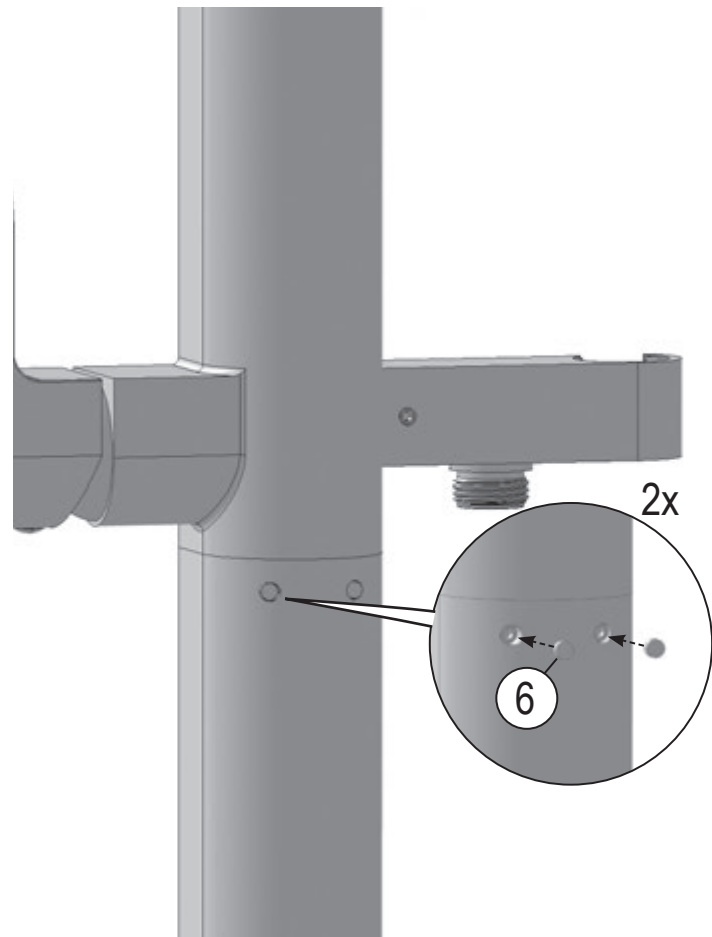

RAVAK®

3	
6	
7	
16	
17	
18	

1	1x
2	1x
3	2x
4	1x
5	4x
6	2x
7	2x
8	2x
9	2x
10	1x
11	2x
12	1x
13	1x
14	1x
15	4x
16	4x
17	4x
18	4x
19	2x
20	1x
21	1x
22	1x
23	2x
24	1x
25	1x
26	4x

- CZ Zkouška těsnosti** - Otevřete uzávěr vody pro kontrolu správného utěsnění všech částí. Z R-BOXU NESMÍ VYTÉKAT ŽÁDNÁ VODA.
- PL Próba szczelności** - Otworzyć dopływ wody, aby skontrolować szczelność wszystkich części. Z R_BOXU NIE POWINNA WYCIEKAĆ WODA.
- HU Tömítettség vizsgálata** - Engedje meg a vizet hogy ellenőrizze a megfelelő tömítettséget. AZ R-BOXBÓL NEM KELLENE VÍZNEK KIFOLYNIÁ.
- SK Skúška tesnoti** - Otvorte uzáver vody pre kontrolu správneho utesnenia všetkých častí. Z R-boxu nesmie vytekať žiadna voda.
- D Dichtheitsprüfung** - Den Wasserverschluss öffnen, um die richtige Abdichtung aller Teile zu prüfen. AUS DER R-BOX SOLL KEIN WASSER HERAUSFLIEßEN.
- LT Sandarumo bandymas** - Atidarykite vandens tiekimo vožtuvą ir patikrinkite visų jungiamųjų dalių sandarumą. IŠ „R-BOX“ NETURI BŪTI JOKIŲ PRATEKĖJIMŲ.
- ES Prueba de estanqueidad** - Abra la llave de agua para chequear la estanqueidad de todas las partes. NO DEBERÍA HABER FUGAS DE AGUA EN NINGUNA PARTE DEL R-BOX.
- RU Проверка герметичности** - Откройте воду для проверки герметичности всех частей. ИЗ R-BOX НЕ ДОЛЖНА ТЕЧЬ ВОДА.
- RO Proba de etanșeitate** - Deschideți apa pentru a verifica etanșeitatea tuturor componentelor. DIN R-BOX NU ARE VOIE SĂ CURGĂ DELOC APĂ.
- UA Перевірка герметичності** - Увімкніть воду для перевірки герметичності усіх частин. ПРОТІКАННЯ R-BOX БУТИ НЕ ПОВИННО.
- FR Test d'étanchéité** - Ouvrez le robinet d'eau pour contrôler la parfaite étanchéité de toutes les pièces. LE R-BOX NE DOIT PAS FUIRE.
- GB Testing procedure** - Open the water supply valve to check whether any leaking from any connection parts.