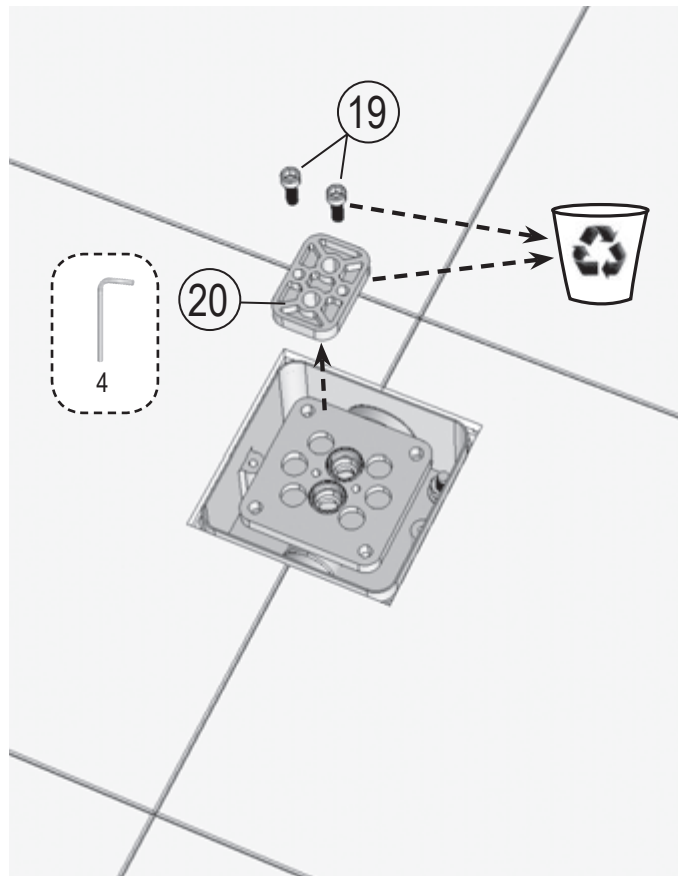

RAVAK®

3	
6	
7	
16	
17	
18	

1	1x
2	1x
3	2x
4	1x
5	4x
6	2x
7	2x
8	2x
9	2x
10	1x
11	2x
12	1x
13	1x
14	1x
15	4x
16	4x
17	4x
18	4x
19	2x
20	1x
21	1x
22	1x
23	2x
24	1x
25	1x
26	4x

- CZ Zkouška těsnosti** - Otevřete uzávěr vody pro kontrolu správného utěsnění všech částí. Z R-BOXU NESMÍ VYTÉKAT ŽÁDNÁ VODA.
- PL Próba szczelności** - Otworzyć dopływ wody, aby skontrolować szczelność wszystkich części. Z R_BOXU NIE POWINNA WYCIEKAĆ WODA.
- HU Tömítettség vizsgálata** - Engedje meg a vizet hogy ellenőrizze a megfelelő tömítettséget. AZ R-BOXBÓL NEM KELLENE VÍZNEK KIFOLYNIÁ.
- SK Skúška tesnoti** - Otvorte uzáver vody pre kontrolu správneho utesnenia všetkých častí. Z R-boxu nesmie vytekať žiadna voda.
- D Dichtheitsprüfung** - Den Wasserverschluss öffnen, um die richtige Abdichtung aller Teile zu prüfen. AUS DER R-BOX SOLL KEIN WASSER HERAUSFLIEßEN.
- LT Sandarumo bandymas** - Atidarykite vandens tiekimo vožtuvą ir patikrinkite visų jungiamųjų dalių sandarumą. IŠ „R-BOX“ NETURI BŪTI JOKIŲ PRATEKĖJIMŲ.
- ES Prueba de estanqueidad** - Abra la llave de agua para chequear la estanqueidad de todas las partes. NO DEBERÍA HABER FUGAS DE AGUA EN NINGUNA PARTE DEL R-BOX.
- RU Проверка герметичности** - Откройте воду для проверки герметичности всех частей. ИЗ R-BOX НЕ ДОЛЖНА ТЕЧЬ ВОДА.
- RO Proba de etanșeitate** - Deschideți apa pentru a verifica etanșeitatea tuturor componentelor. DIN R-BOX NU ARE VOIE SĂ CURGĂ DELOC APĂ.
- UA Перевірка герметичності** - Увімкніть воду для перевірки герметичності усіх частин. ПРОТІКАННЯ R-BOX БУТИ НЕ ПОВИННО.
- FR Test d'étanchéité** - Ouvrez le robinet d'eau pour contrôler la parfaite étanchéité de toutes les pièces. LE R-BOX NE DOIT PAS FUIRE.
- GB Testing procedure** - Open the water supply valve to check whether any leaking from any connection parts.