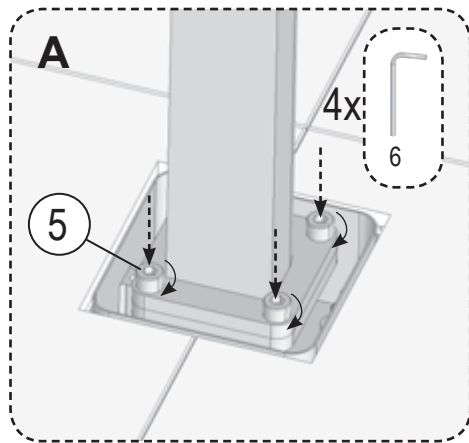

RAVAK®

3	
6	
7	
16	
17	
18	

1	1x
2	1x
3	2x
4	1x
5	4x
6	2x
7	2x
8	2x
9	2x
10	1x
11	2x
12	1x
13	1x
14	1x
15	4x
16	4x
17	4x
18	4x
19	2x
20	1x
21	1x
22	1x
23	2x
24	1x
25	1x
26	4x

- CZ Zkouška těsnosti** - Otevřete uzávěr vody pro kontrolu správného utěsnění všech částí. Z R-BOXU NESMÍ VYTÉKAT ŽÁDNÁ VODA.
- PL Próba szczelności** - Otworzyć dopływ wody, aby skontrolować szczelność wszystkich części. Z R_BOXU NIE POWINNA WYCIEKAĆ WODA.
- HU Tömítettség vizsgálata** - Engedje meg a vizet hogy ellenőrizze a megfelelő tömítettséget. AZ R-BOXBÓL NEM KELLENE VÍZNEK KIFOLYNIÁ.
- SK Skúška tesnoti** - Otvorte uzáver vody pre kontrolu správneho utesnenia všetkých častí. Z R-boxu nesmie vytekať žiadna voda.
- D Dichtheitsprüfung** - Den Wasserverschluss öffnen, um die richtige Abdichtung aller Teile zu prüfen. AUS DER R-BOX SOLL KEIN WASSER HERAUSFLIEßEN.
- LT Sandarumo bandymas** - Atidarykite vandens tiekimo vožtuvą ir patikrinkite visų jungiamųjų dalių sandarumą. IŠ „R-BOX“ NETURI BŪTI JOKIŲ PRATEKĖJIMŲ.
- ES Prueba de estanqueidad** - Abra la llave de agua para chequear la estanqueidad de todas las partes. NO DEBERÍA HABER FUGAS DE AGUA EN NINGUNA PARTE DEL R-BOX.
- RU Проверка герметичности** - Откройте воду для проверки герметичности всех частей. ИЗ R-BOX НЕ ДОЛЖНА ТЕЧЬ ВОДА.
- RO Proba de etanșeitate** - Deschideți apa pentru a verifica etanșeitatea tuturor componentelor. DIN R-BOX NU ARE VOIE SĂ CURGĂ DELOC APĂ.
- UA Перевірка герметичності** - Увімкніть воду для перевірки герметичності усіх частин. ПРОТІКАННЯ R-BOX БУТИ НЕ ПОВИННО.
- FR Test d'étanchéité** - Ouvrez le robinet d'eau pour contrôler la parfaite étanchéité de toutes les pièces. LE R-BOX NE DOIT PAS FUIRE.
- GB Testing procedure** - Open the water supply valve to check whether any leaking from any connection parts.