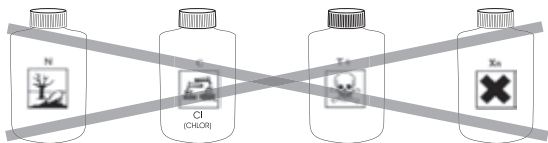

RAVAK®

3	
6	
7	
16	
17	
18	

1	1x
2	1x
3	2x
4	1x
5	4x
6	2x
7	2x
8	2x
9	2x
10	1x
11	2x
12	1x
13	1x
14	1x
15	4x
16	4x
17	4x
18	4x
19	2x
20	1x
21	1x
22	1x
23	2x
24	1x
25	1x
26	4x

- CZ Zkouška těsnosti** - Otevřete uzávěr vody pro kontrolu správného utěsnění všech částí. Z R-BOXU NESMÍ VYTÉKAT ŽÁDNÁ VODA.
- PL Próba szczelności** - Otworzyć dopływ wody, aby skontrolować szczelność wszystkich części. Z R_BOXU NIE POWINNA WYCIEKAĆ WODA.
- HU Tömítettség vizsgálata** - Engedje meg a vizet hogy ellenőrizze a megfelelő tömítettséget. AZ R-BOXBÓL NEM KELLENE VÍZNEK KIFOLYNIÁ.
- SK Skúška tesnoti** - Otvorte uzáver vody pre kontrolu správneho utesnenia všetkých častí. Z R-boxu nesmie vytekať žiadna voda.
- D Dichtheitsprüfung** - Den Wasserverschluss öffnen, um die richtige Abdichtung aller Teile zu prüfen. AUS DER R-BOX SOLL KEIN WASSER HERAUSFLIEßEN.
- LT Sandarumo bandymas** - Atidarykite vandens tiekimo vožtuvą ir patikrinkite visų jungiamųjų dalių sandarumą. IŠ „R-BOX“ NETURI BŪTI JOKIŲ PRATEKĖJIMŲ.
- ES Prueba de estanqueidad** - Abra la llave de agua para chequear la estanqueidad de todas las partes. NO DEBERÍA HABER FUGAS DE AGUA EN NINGUNA PARTE DEL R-BOX.
- RU Проверка герметичности** - Откройте воду для проверки герметичности всех частей. ИЗ R-BOX НЕ ДОЛЖНА ТЕЧЬ ВОДА.
- RO Proba de etanșeitate** - Deschideți apa pentru a verifica etanșeitatea tuturor componentelor. DIN R-BOX NU ARE VOIE SĂ CURGĂ DELOC APĂ.
- UA Перевірка герметичності** - Увімкніть воду для перевірки герметичності усіх частин. ПРОТІКАННЯ R-BOX БУТИ НЕ ПОВИННО.
- FR Test d'étanchéité** - Ouvrez le robinet d'eau pour contrôler la parfaite étanchéité de toutes les pièces. LE R-BOX NE DOIT PAS FUIRE.
- GB Testing procedure** - Open the water supply valve to check whether any leaking from any connection parts.