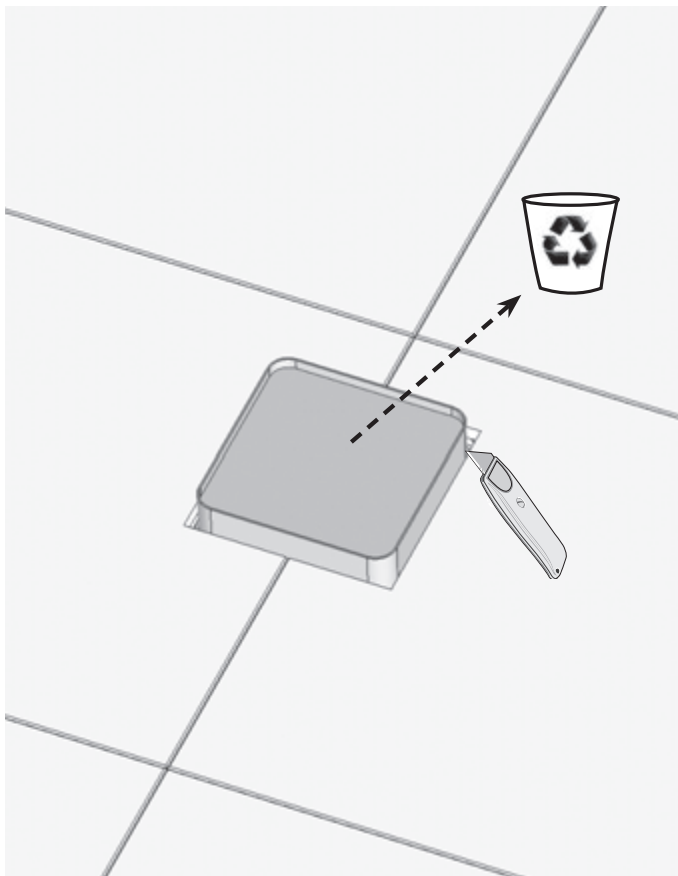

RAVAK®

3	
6	
7	
16	
17	
18	

1	1x
2	1x
3	2x
4	1x
5	4x
6	2x
7	2x
8	2x
9	2x
10	1x
11	2x
12	1x
13	1x
14	1x
15	4x
16	4x
17	4x
18	4x
19	2x
20	1x
21	1x
22	1x
23	2x
24	1x
25	1x
26	4x

- CZ Zkouška těsnosti** - Otevřete uzávěr vody pro kontrolu správného utěsnění všech částí. Z R-BOXU NESMÍ VYTÉKAT ŽÁDNÁ VODA.
- PL Próba szczelności** - Otworzyć dopływ wody, aby skontrolować szczelność wszystkich części. Z R_BOXU NIE POWINNA WYCIEKAĆ WODA.
- HU Tömítettség vizsgálata** - Engedje meg a vizet hogy ellenőrizze a megfelelő tömítettséget. AZ R-BOXBÓL NEM KELLENE VÍZNEK KIFOLYNIÁ.
- SK Skúška tesnoti** - Otvorte uzáver vody pre kontrolu správneho utesnenia všetkých častí. Z R-boxu nesmie vytekať žiadna voda.
- D Dichtheitsprüfung** - Den Wasserverschluss öffnen, um die richtige Abdichtung aller Teile zu prüfen. AUS DER R-BOX SOLL KEIN WASSER HERAUSFLIEßEN.
- LT Sandarumo bandymas** - Atidarykite vandens tiekimo vožtuvą ir patikrinkite visų jungiamųjų dalių sandarumą. IŠ „R-BOX“ NETURI BŪTI JOKIŲ PRATEKĖJIMŲ.
- ES Prueba de estanqueidad** - Abra la llave de agua para chequear la estanqueidad de todas las partes. NO DEBERÍA HABER FUGAS DE AGUA EN NINGUNA PARTE DEL R-BOX.
- RU Проверка герметичности** - Откройте воду для проверки герметичности всех частей. ИЗ R-BOX НЕ ДОЛЖНА ТЕЧЬ ВОДА.
- RO Proba de etanșeitate** - Deschideți apa pentru a verifica etanșeitatea tuturor componentelor. DIN R-BOX NU ARE VOIE SĂ CURGĂ DELOC APĂ.
- UA Перевірка герметичності** - Увімкніть воду для перевірки герметичності усіх частин. ПРОТІКАННЯ R-BOX БУТИ НЕ ПОВИННО.
- FR Test d'étanchéité** - Ouvrez le robinet d'eau pour contrôler la parfaite étanchéité de toutes les pièces. LE R-BOX NE DOIT PAS FUIRE.
- GB Testing procedure** - Open the water supply valve to check whether any leaking from any connection parts.